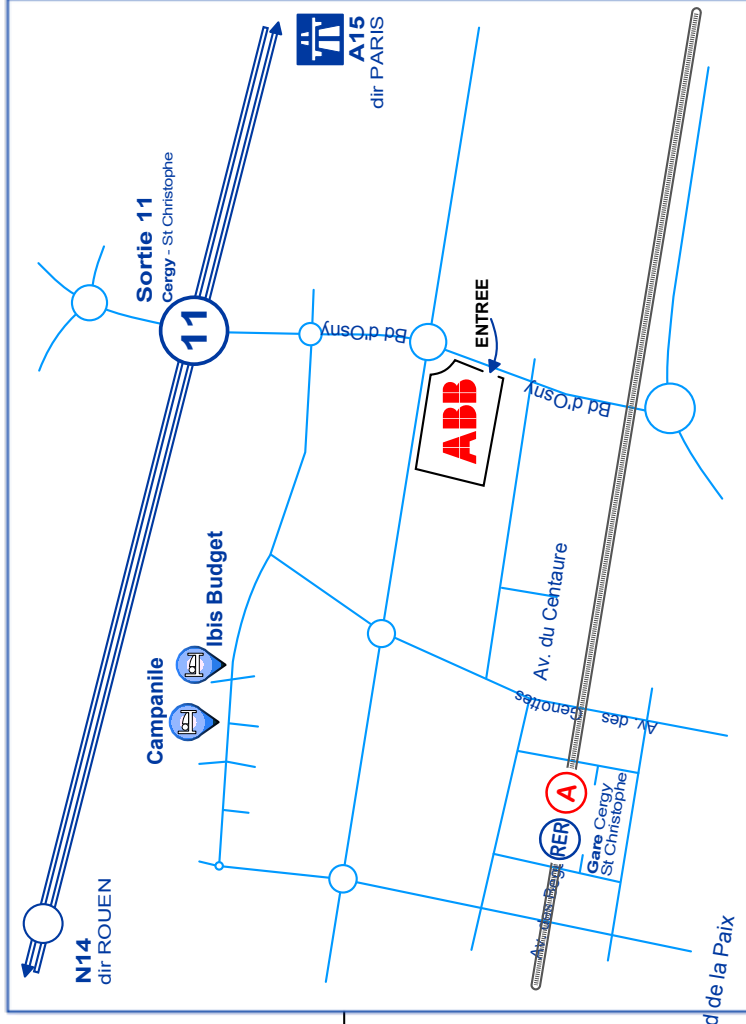

ABB France - Centre de Formation

7 Boulevard d'Osny
 CS 88570 Cergy
 Tel. 01 34 40 24 17
 Fax. 01 34 40 24 24

Accès par le train :
RER A - Gare Saint Christophe
(10 min à pied)