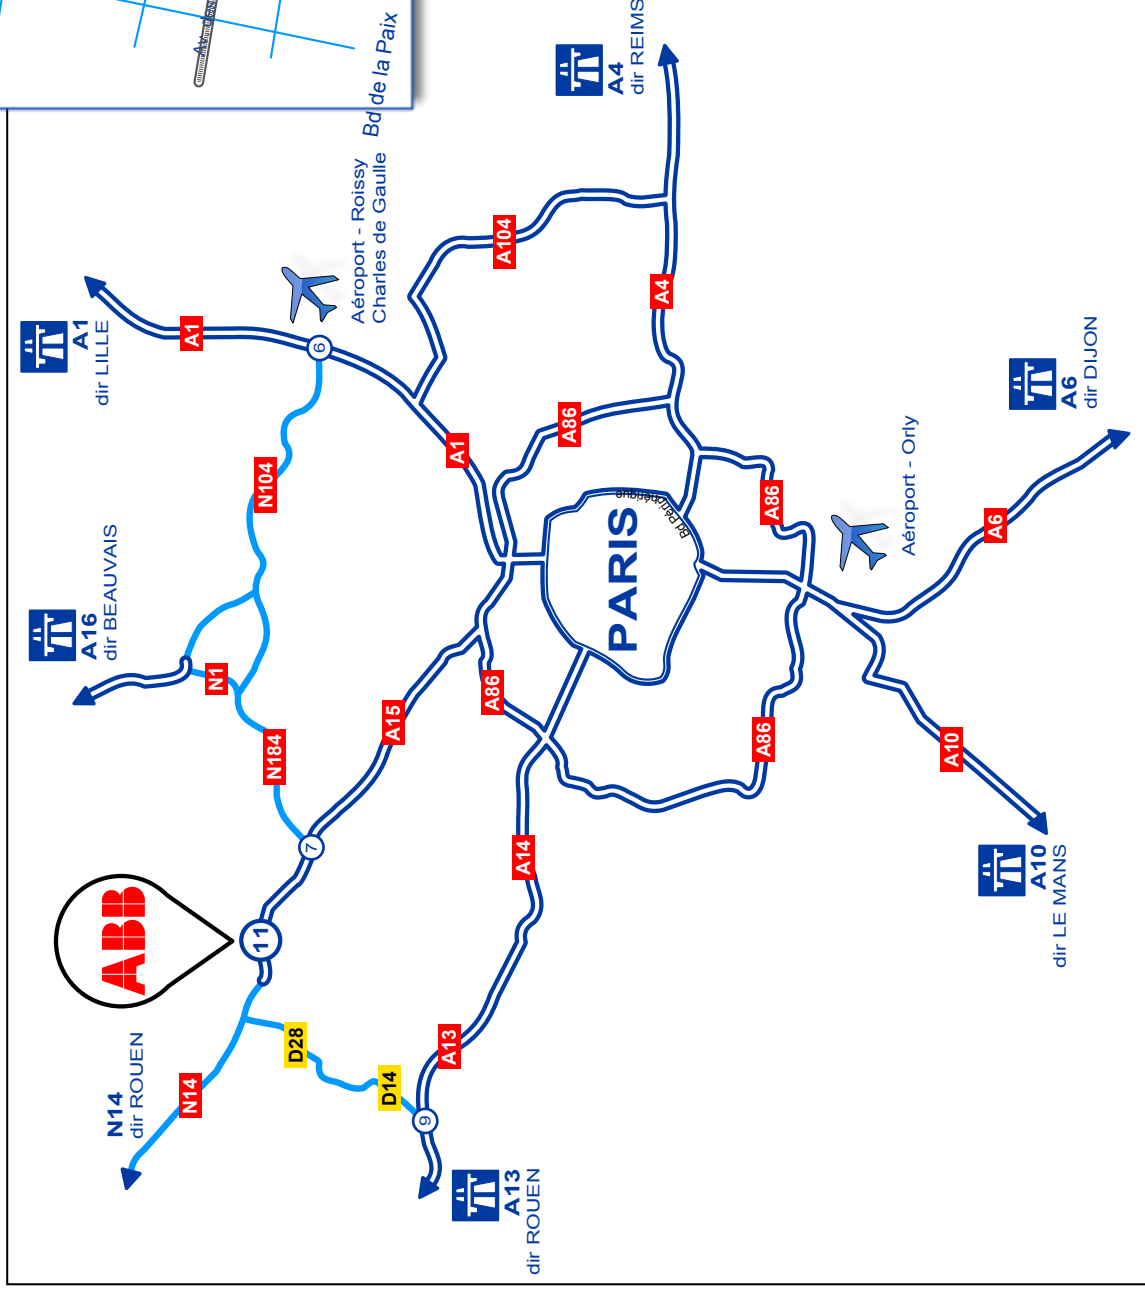

ABB France - Centre de Formation

7 Boulevard d'Osny
 CS 88570 Cergy
 Tel. 01 34 40 24 17
 Fax. 01 34 40 24 24

Accès par le train :
RER A - Gare Saint Christophe
(10 min à pied)