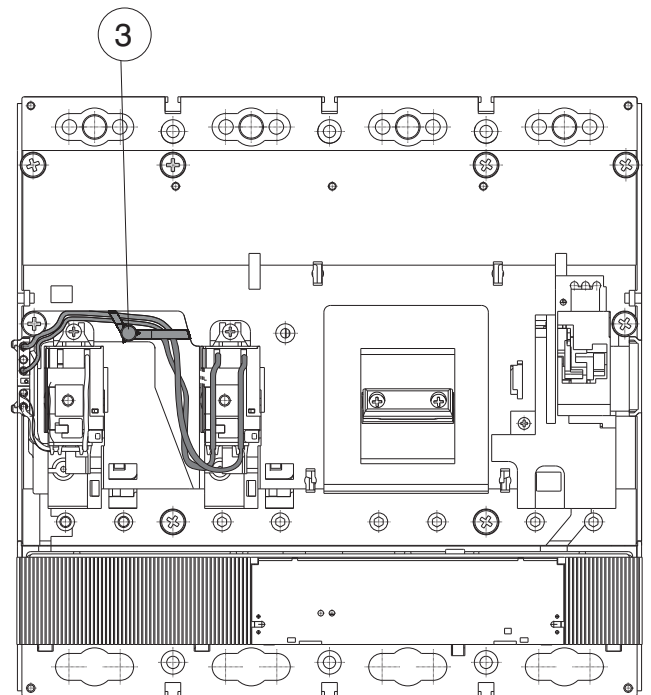

D

T6

E

F

T4-T5

G

T6

ABB

ABB SACE S.p.A.

Via Baioni, 35

24123 Bergamo Italy

Tel.: +39 035 395.111 - Telefax: +39 035 395.306-433

<http://www.abb.com>