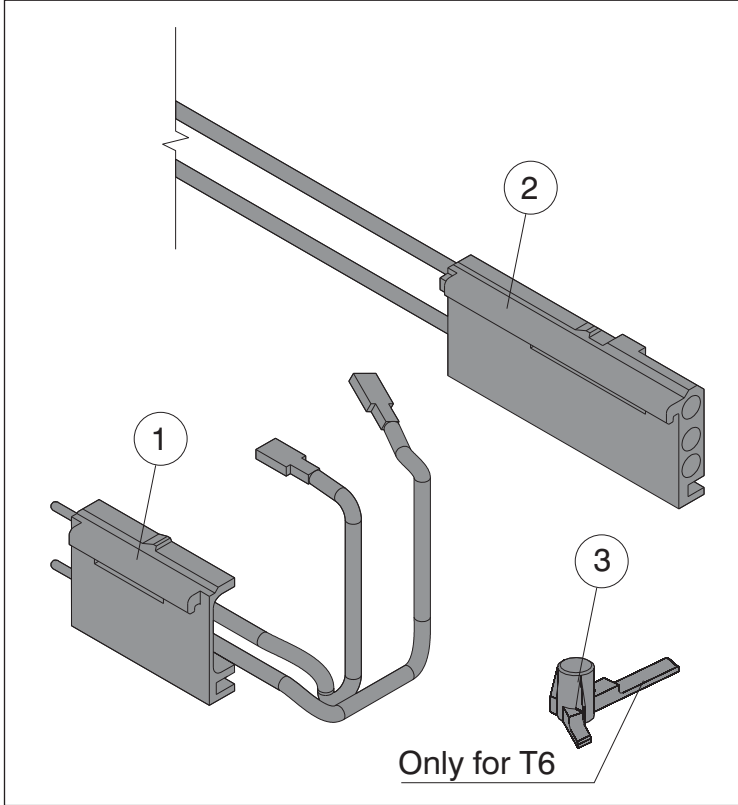

Connettori per SOR montata su terzo polo di tetrapolari T4/T5/T6
Connectors for SOR mounted on 3rd pole of T4/T5/T6 four-pole
Steckerteile für auf den dritten Pol der vierpoligen T4/T5/T6 montierten SOR
Connecteurs pour SOR montée sur le troisième pôle de tétrapolaires T4/T5/T6
Conectores para SOR montada sobre tercer polo de tetrapolares T4/T5/T6