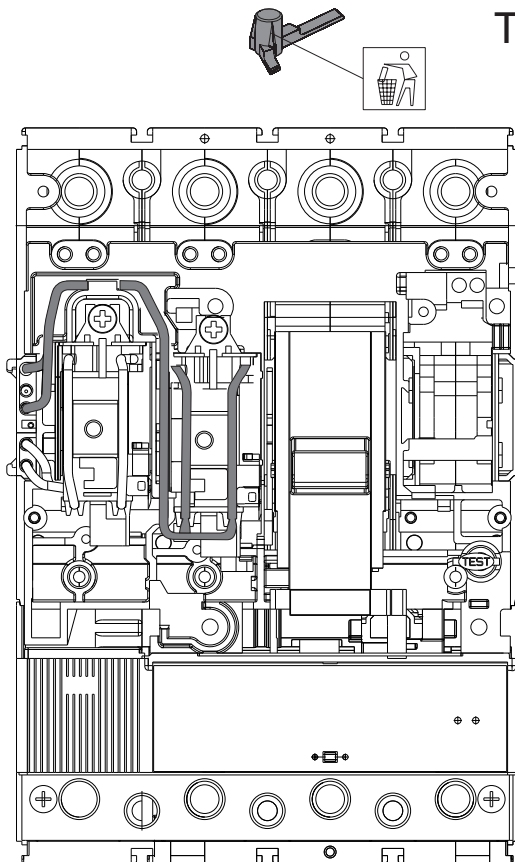

D

T6

E

F

T4-T5

G

T6

ABB

ABB SACE S.p.A.

Via Baioni, 35

24123 Bergamo Italy

Tel.: +39 035 395.111 - Telefax: +39 035 395.306-433

<http://www.abb.com>