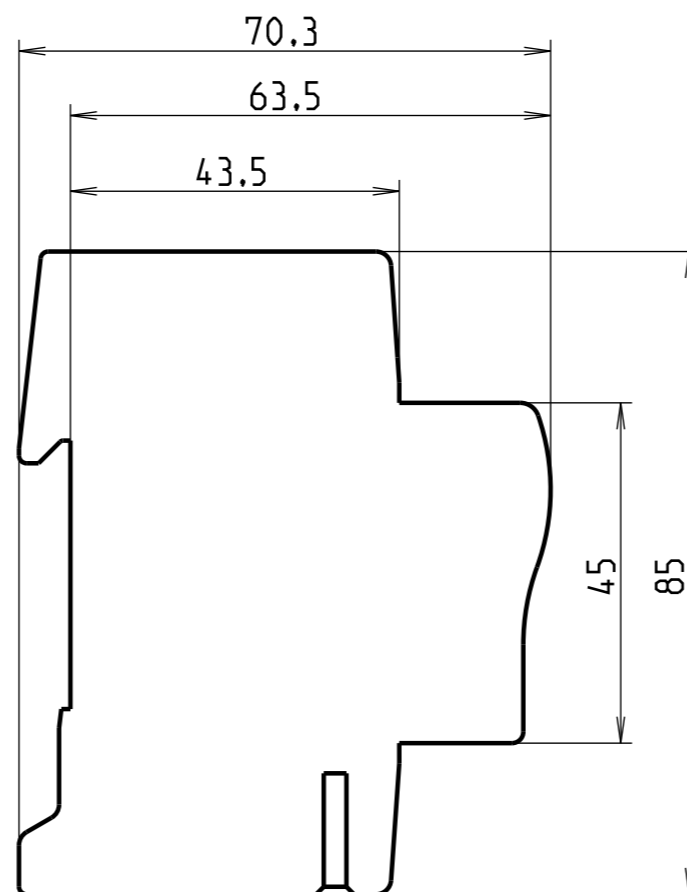

ECHELLE 1:2

<p>FRANCE - Pôle Foudre 65203 Bagnères de Bigorre</p>	Modificateur	Date 01/06/2010	Verificateur	<p>Matiere -</p>	<p>Accessibilité du plan</p> <ul style="list-style-type: none"> ○ -Confidentiel ○ -Limité ○ -Libre 	Echelle 1:1	Format A3	Folio 1:1	
	Dessinateur : Gautier B	Date 01/06/2010	Verificateur						
<p>T1 Wave Profil N3</p>					<p>B80001016</p>			Indice 00	
<p>Ce document est la propriété exclusive de notre société et est strictement confidentiel. Il ne peut être reproduit ou communiqué à des tiers sans notre autorisation écrite. Modifiable uniquement en CAO.</p>									