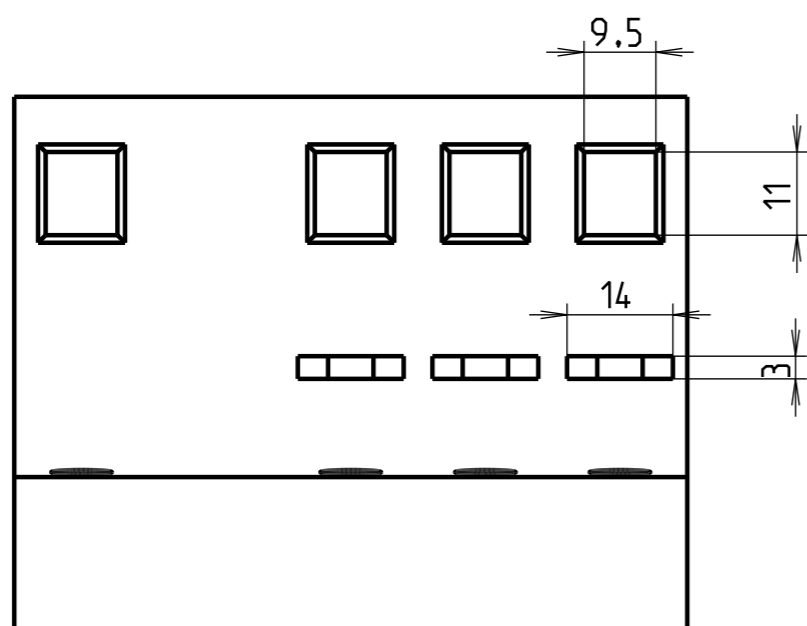

ECHELLE 1:2

<p>FRANCE - Pôle Foudre 65203 Bagnères de Bigorre</p>	Modificateur	Date 01/06/2010	Verificateur	<p>Matiere -</p>	<p>Accessibilité du plan</p> <ul style="list-style-type: none"> ○ -Confidentiel ○ -Limité ○ -Libre 	Echelle 1:1	Format A3	Folio 1:1	
	Dessinateur : Gautier B	Date 01/06/2010	Verificateur						
<p>T1 Wave Profil N3</p>					<p>B80001016</p>			Indice 00	
<p>Ce document est la propriété exclusive de notre société et est strictement confidentiel. Il ne peut être reproduit ou communiqué à des tiers sans notre autorisation écrite. Modifiable uniquement en CAO.</p>									