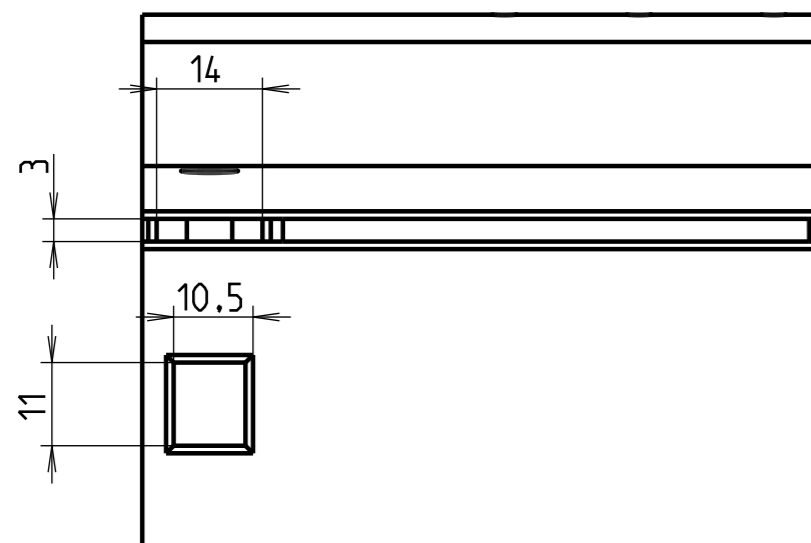

ECHELLE 1:2

<p>FRANCE - Pôle Foudre 65203 Bagnères de Bigorre</p>	Modificateur	Date 01/06/2010	Verificateur	<p>Matiere -</p>	<p>Accessibilité du plan</p> <ul style="list-style-type: none"> ○ -Confidentiel ○ -Limité ○ -Libre 	Echelle 1:1	Format A3	Folio 1:1	
	Dessinateur : Gautier B	Date 01/06/2010	Verificateur						
<p>T1 Wave Profil N3</p>					<p>B80001016</p>			Indice 00	
<p>Ce document est la propriété exclusive de notre société et est strictement confidentiel. Il ne peut être reproduit ou communiqué à des tiers sans notre autorisation écrite. Modifiable uniquement en CAO.</p>									