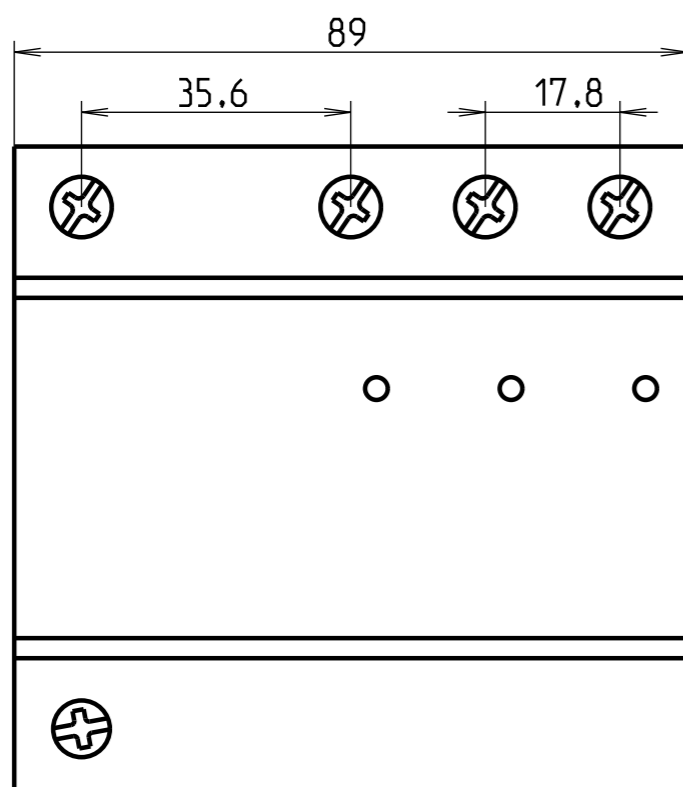

ECHELLE 1:2

<p>FRANCE - Pôle Foudre 65203 Bagnères de Bigorre</p>	Modificateur	Date 01/06/2010	Verificateur	<p>Matiere -</p>	<p>Accessibilité du plan</p> <ul style="list-style-type: none"> ○ -Confidentiel ○ -Limité ○ -Libre 	Echelle 1:1	Format A3	Folio 1:1	
	Dessinateur : Gautier B	Date 01/06/2010	Verificateur						
<p>T1 Wave Profil N3</p>					<p>B80001016</p>			Indice 00	
<p>Ce document est la propriété exclusive de notre société et est strictement confidentiel. Il ne peut être reproduit ou communiqué à des tiers sans notre autorisation écrite. Modifiable uniquement en CAO.</p>									