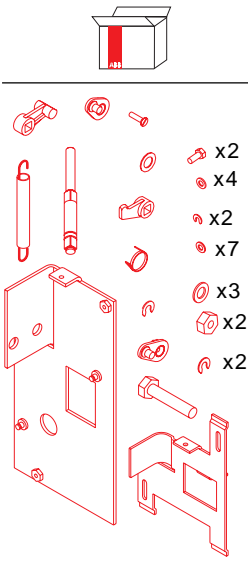

Blocco a chiave Kirk in posizione di aperto
Kirk key lock for open position
Schlüsselverriegelung Kirk in Ausschaltstellung
Verrouillage à clé Kirk en position d'ouverture
Bloqueo de llaves Kirk en posición Abierto