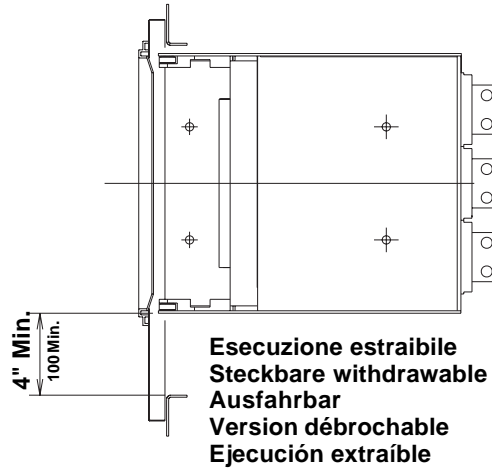

Blocco a chiave Kirk in posizione di aperto
Kirk key lock for open position
Schlüsselverriegelung Kirk in Ausschaltstellung
Verrouillage à clé Kirk en position d'ouverture
Bloqueo de llaves Kirk en posición Abierto