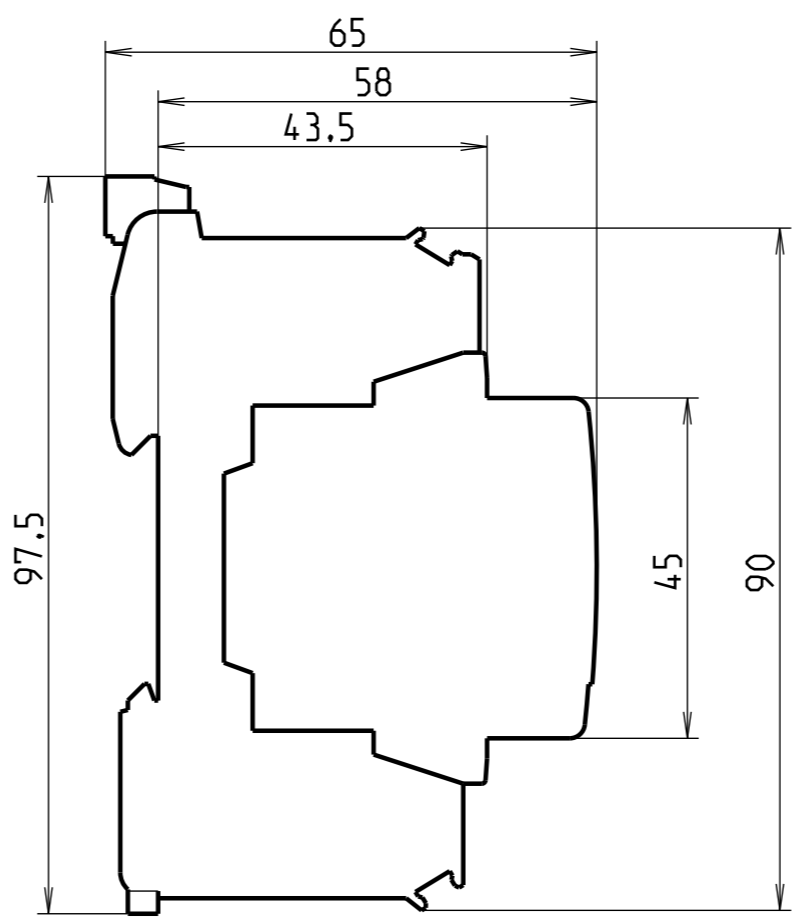

H G F E D C B A

ECHELLE 1:2

<p>FRANCE - Pôle Foudre 65203 Bagnères de Bigorre</p>	Modificateur	Date 01/06/2010	Verificateur	<p>Matiere -</p>
	Dessinateur : Gautier B	Date 01/06/2010	Verificateur	
-				<p>Accessibilité du plan</p> <ul style="list-style-type: none"> <li><input type="radio"/> -Confidentiel</li> <li><input type="radio"/> -Limité</li> <li><input type="radio"/> -Libre</li> </ul>
-				<p>Echelle 1:1</p> <p>Format A3</p> <p>Folio 1:1</p>
<p><b>T1 Pluggable Prom Profile Double 2P TS</b></p>				<p><b>B80001502</b></p> <p>Indice 00</p>