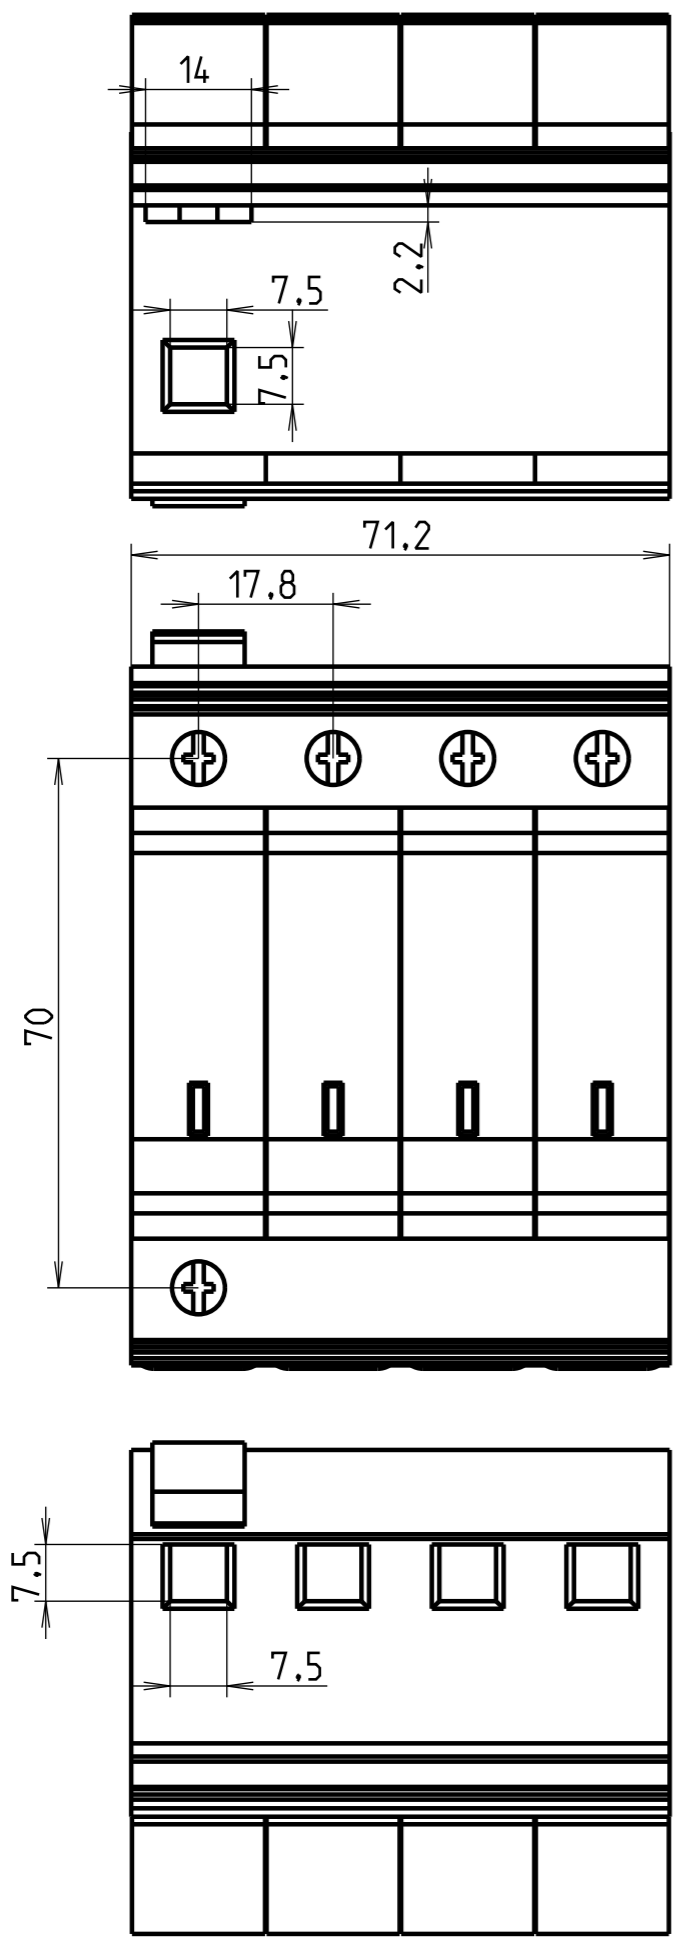

H G F E D C B A

ECHELLE 1:2

<p>FRANCE - Pôle Foudre 65203 Bagnères de Bigorre</p>	Modificateur	Date 01/06/2010	Verificateur	<p>Matiere -</p>
	Dessinateur : Gautier B	Date 01/06/2010	Verificateur	
-				<p>Accessibilité du plan</p> <ul style="list-style-type: none"> <li><input type="radio"/> -Confidentiel</li> <li><input type="radio"/> -Limité</li> <li><input type="radio"/> -Libre</li> </ul>
-				<p>Echelle 1:1</p> <p>Format A3</p> <p>Folio 1:1</p>
<p><b>T1 Pluggable Prom Profile Double 2P TS</b></p>				<p><b>B80001502</b></p> <p>Indice 00</p>