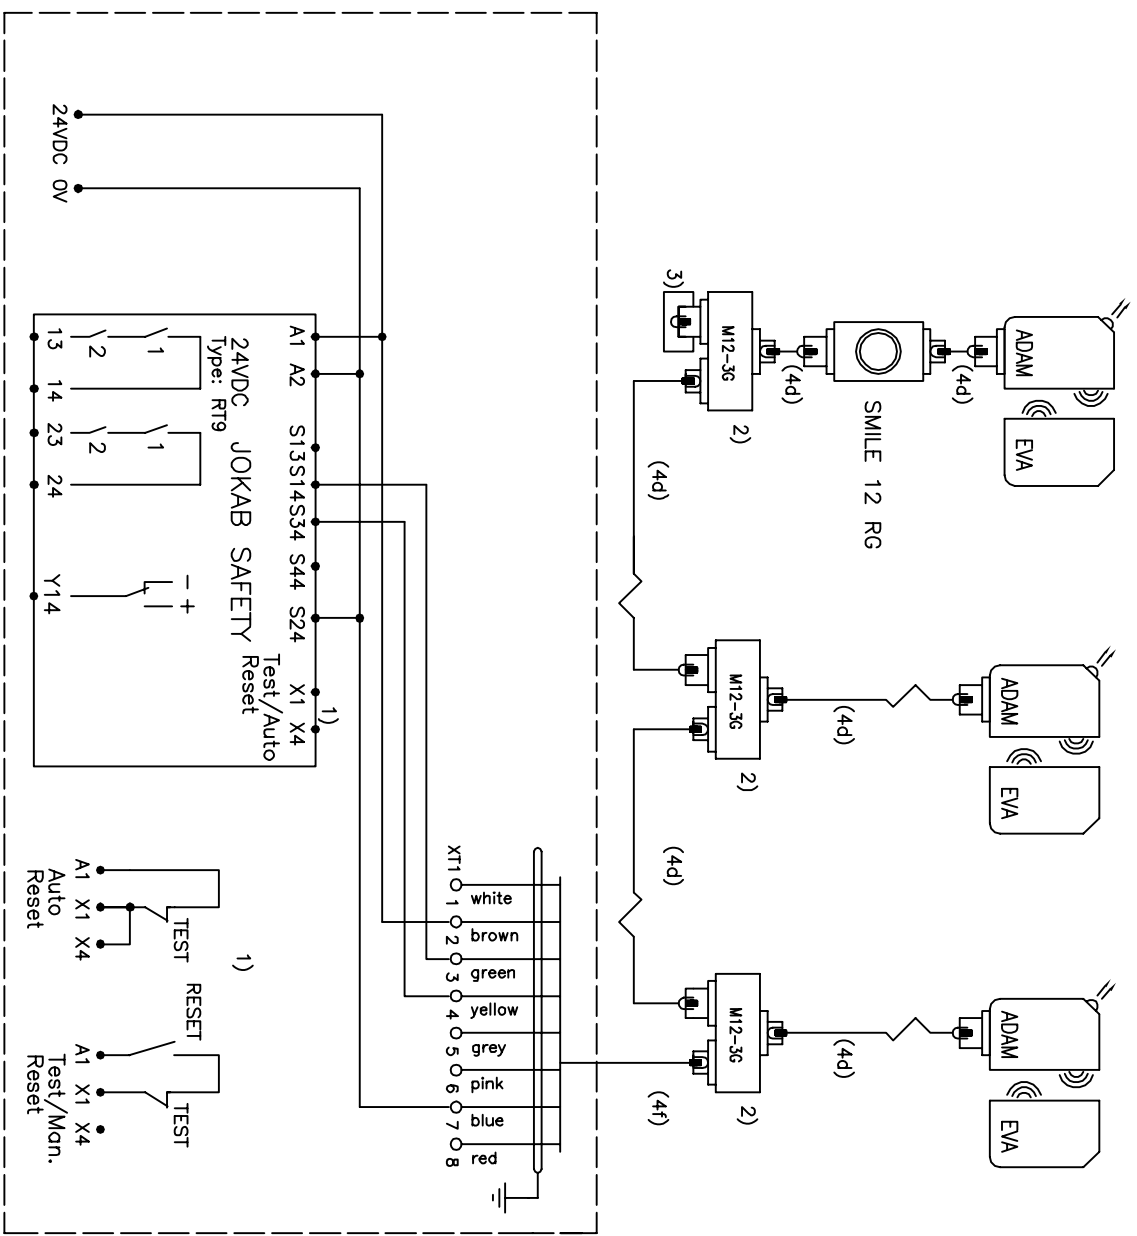

ADAM M12-8 OSSD-Reset ADAM M12-8 OSSD-Info ADAM M12-8 OSSD-Info

Cable	4d	4e	4f
Length			
1m	M12- C134	-	C8 + M12- C04
3m	M12- C334	-	C8 + M12- C04
6m	M12- C63 + C04	M12- C63	C8 + M12- C04
10m	M12- C103 + C04	M12- C103	C8 + M12- C04
20m	M12- C203 + C04	M12- C203	C8 + M12- C04

Anmärkning Remark
 KOPPLINGSEX. RT9 EDEN OSSD 8-POL M12-3G SERIE 8
 CONNECTION EX. RT9 EDEN OSSD 8-POL M12-3G SERIE 8

Konstr. Design	HHg	Appr	Datum	20160707	Blad	Sheet
Ritad	HHg	Sidor	Pages	21	Ritn nr	Drawing no
HHg	HHg			21LC172330D0201	Forts	Cont