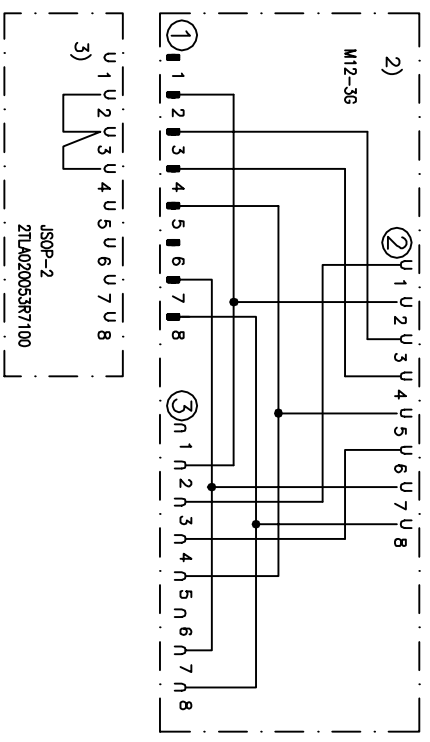

ADAM M12-8 OSSD-Reset ADAM M12-8 OSSD-Info ADAM M12-8 OSSD-Info

Cable	4d	4e	4f
Length			
1m	M12- C134	-	C8 + M12- C04
3m	M12- C334	-	C8 + M12- C04
6m	M12- C63 + C04	M12- C63	C8 + M12- C04
10m	M12- C103 + C04	M12- C103	C8 + M12- C04
20m	M12- C203 + C04	M12- C203	C8 + M12- C04

Anmärkning Remark
 KOPPLINGSEX. RT9 EDEN OSSD 8-POL M12-3G SERIE 8
 CONNECTION EX. RT9 EDEN OSSD 8-POL M12-3G SERIE 8

Konstr. Design	HHg	Appr	Datum	20160707	Blad	Sheet
Ritad	HHg	Sidor	Pages	21	Ritn nr	Drawing no
HHg	HHg			21LC172330D0201	Forts	Cont