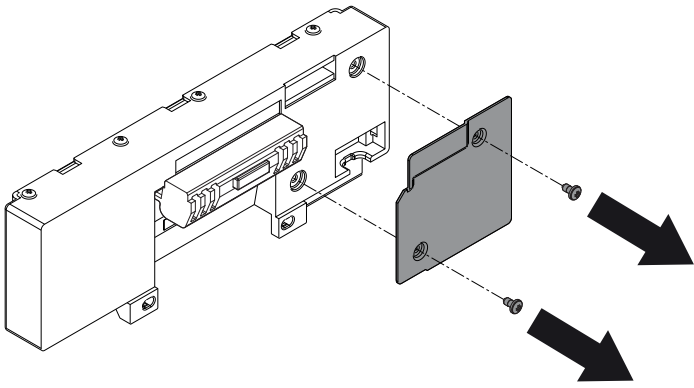

Emax - Tmax

DOC. N.° 1SDH000529R0501 - L8482

Sganciatore elettronico a microprocessore ABB SACE PR231-PR232 T7-T7M
 ABB SACE PR231-PR232 T7-T7M microprocessor-based electronic release
 Elektronischer Mikroprozessor-Auslöser ABB SACE PR231-PR232 T7-T7M
 Déclencheur électronique à microprocesseur ABB SACE PR231-PR232 T7-T7M
 Relé electrónico con microprocesador ABB SACE PR231-PR232 T7-T7M

B**C**

SOLO PER PR232, O PR231 CON EXTRACODICE
 ONLY FOR PR232, OR PR231 WITH EXTRACODE
 NUR BEI PR232, ODER PR231 MIT EXTRACODE
 SOULEMENT POUR PR232, OU PR231 AVEC CODE SUPPLEMENTAIRE
 SOLO PARA PR232, O PR231 CON CODIGO ADICIONAL