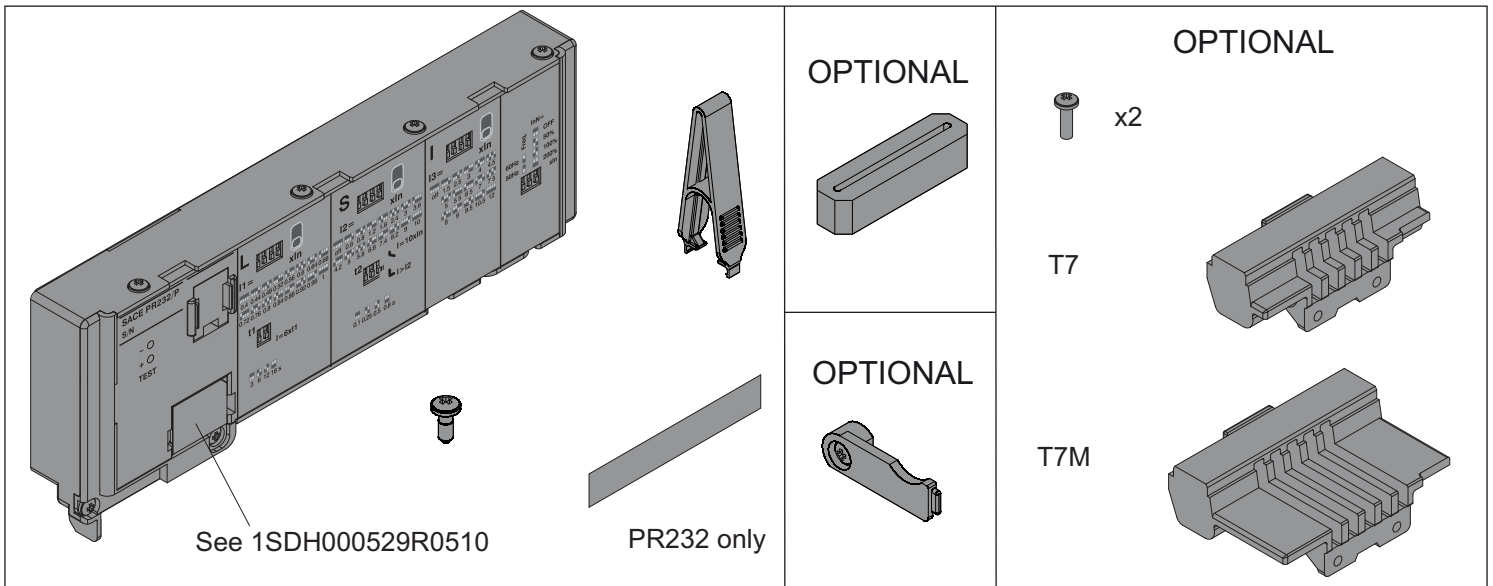

Emax - Tmax

DOC. N.° 1SDH000529R0501 - L8482

Sganciatore elettronico a microprocessore ABB SACE PR231-PR232 T7-T7M
 ABB SACE PR231-PR232 T7-T7M microprocessor-based electronic release
 Elektronischer Mikroprozessor-Auslöser ABB SACE PR231-PR232 T7-T7M
 Déclencheur électronique à microprocesseur ABB SACE PR231-PR232 T7-T7M
 Relé electrónico con microprocesador ABB SACE PR231-PR232 T7-T7M

B**C**

SOLO PER PR232, O PR231 CON EXTRACODICE
 ONLY FOR PR232, OR PR231 WITH EXTRACODE
 NUR BEI PR232, ODER PR231 MIT EXTRACODE
 SOULEMENT POUR PR232, OU PR231 AVEC CODE SUPPLEMENTAIRE
 SOLO PARA PR232, O PR231 CON CODIGO ADICIONAL