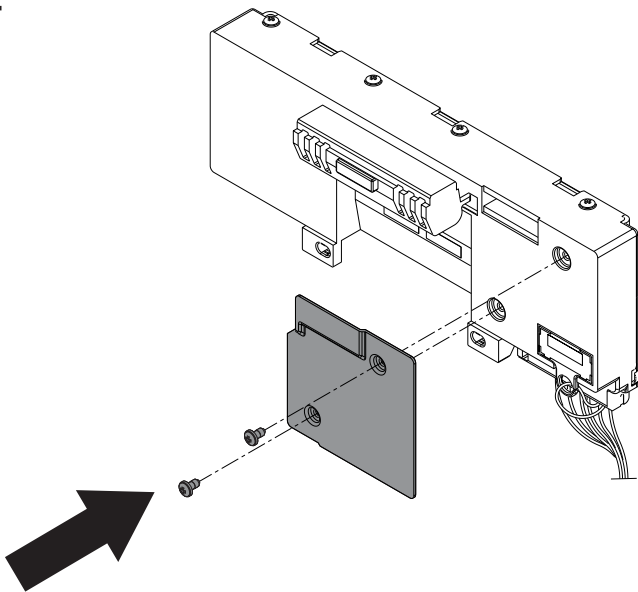

B

C

SOLO PER PR232, O PR231 CON EXTRACODICE
ONLY FOR PR232, OR PR231 WITH EXTRACODE
NUR BEI PR232, ODER PR231 MIT EXTRACODE
SOULEMENT POUR PR232, OU PR231 AVEC CODE SUPPLEMENTAIRE
SOLO PARA PR232, O PR231 CON CODIGO ADICIONAL

D

E

F

G