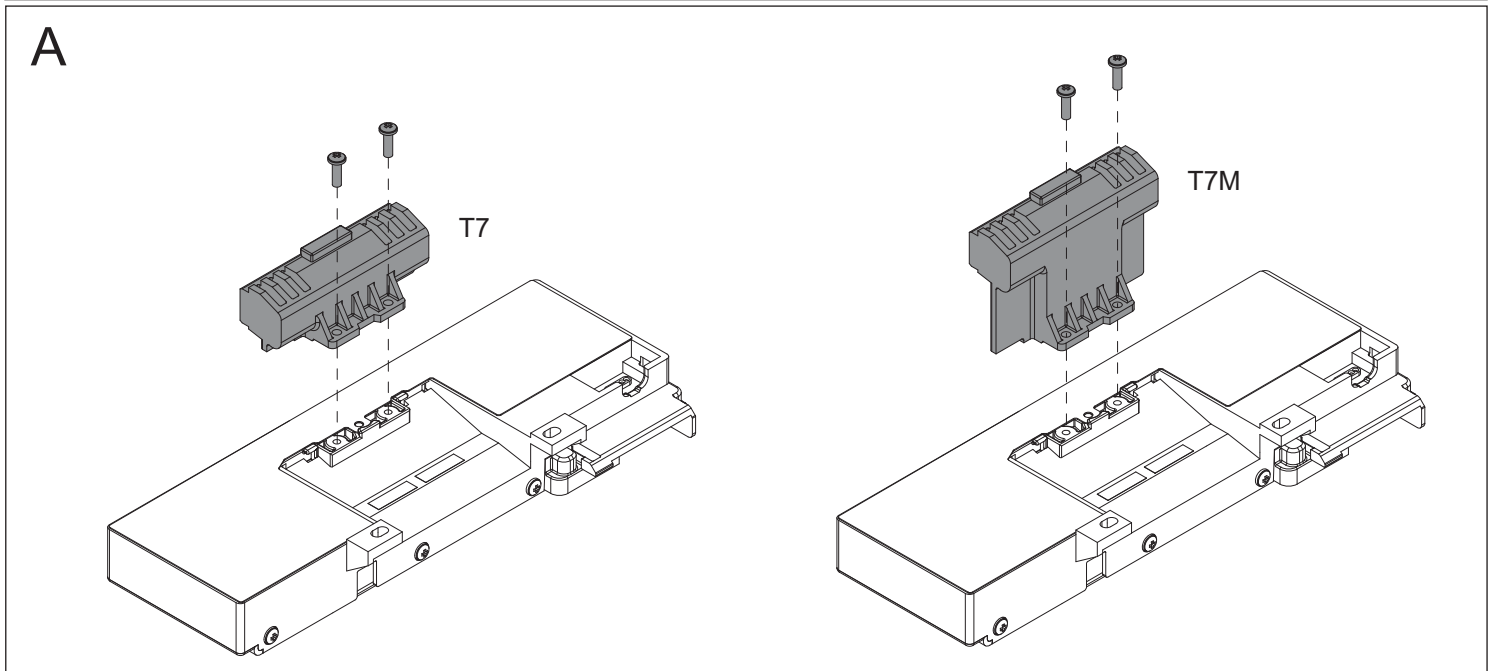

Emax - Tmax

DOC. N.° 1SDH000529R0501 - L8482

Sganciatore elettronico a microprocessore ABB SACE PR231-PR232 T7-T7M
 ABB SACE PR231-PR232 T7-T7M microprocessor-based electronic release
 Elektronischer Mikroprozessor-Auslöser ABB SACE PR231-PR232 T7-T7M
 Déclencheur électronique à microprocesseur ABB SACE PR231-PR232 T7-T7M
 Relé electrónico con microprocesador ABB SACE PR231-PR232 T7-T7M

B**C**

SOLO PER PR232, O PR231 CON EXTRACODICE
 ONLY FOR PR232, OR PR231 WITH EXTRACODE
 NUR BEI PR232, ODER PR231 MIT EXTRACODE
 SOULEMENT POUR PR232, OU PR231 AVEC CODE SUPPLEMENTAIRE
 SOLO PARA PR232, O PR231 CON CODIGO ADICIONAL