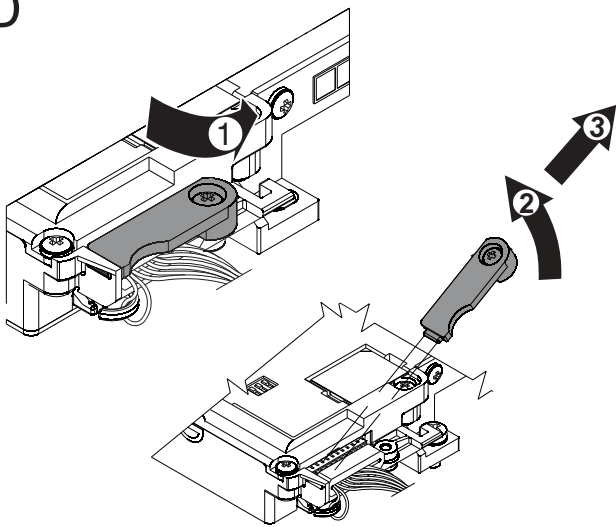

B

C

SOLO PER PR232, O PR231 CON EXTRACODICE
ONLY FOR PR232, OR PR231 WITH EXTRACODE
NUR BEI PR232, ODER PR231 MIT EXTRACODE
SOULEMENT POUR PR232, OU PR231 AVEC CODE SUPPLEMENTAIRE
SOLO PARA PR232, O PR231 CON CODIGO ADICIONAL

D

E

F

G