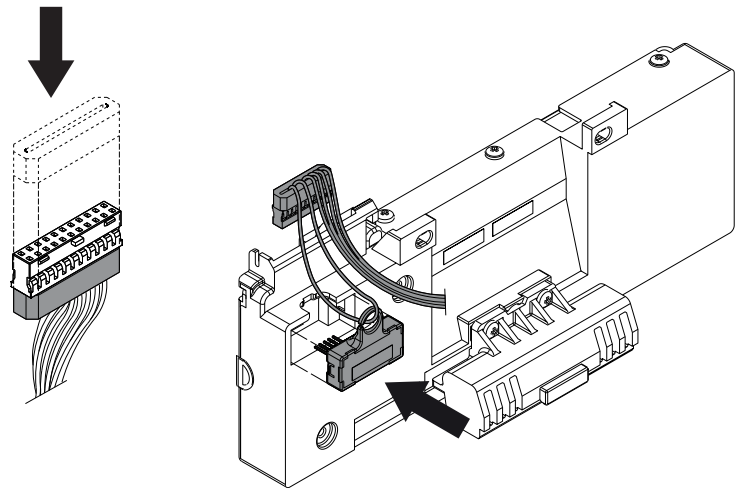

B

C

SOLO PER PR232, O PR231 CON EXTRACODICE
ONLY FOR PR232, OR PR231 WITH EXTRACODE
NUR BEI PR232, ODER PR231 MIT EXTRACODE
SOULEMENT POUR PR232, OU PR231 AVEC CODE SUPPLEMENTAIRE
SOLO PARA PR232, O PR231 CON CODIGO ADICIONAL

D

E

F

G