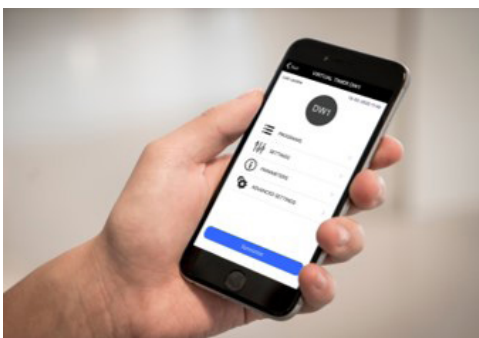

3. DWA1 Astronominen viikkokello

DIN-kiskoon asennettavilla digitaalisilla kytinkelloilla voidaan ajastaa muun muassa valaistuksen, kastelun, LVI:n ja kaihtimien toimintaa. Ajastuksien luominen onnistuu helposti mobiililaitteen DBT Timer -sovelluksella.

Ominaisuudet DW1 ja DW2 kellokytkimet

- Viikkokello 1- ja 2-kanavainen
- Kello, summittainen ja syklinen ohjelma
- DBT Timer APP (Bluetooth)
- LED 500W, Hehkulamput 2000W, Loisteputket 300VA
- Asetukset pysyvät ja laitteen toiminta jatkuu vaikka virransyöttö keskeytyisi koska laitteessa on myös akku

Ominaisuudet DWA1 ja DWA2 kellokytkimet

- Astronominen kello 1- ja 2-kanavainen
- Kello, summittainen ja syklinen ohjelma
- DBT Timer APP (Bluetooth)
- LED 500W, Hehkulamput 2000W, Loisteputket 300VA
- Automaattinen Päälle/Pois auringonnousu ja auringonlaskuaikojen mukaisesti
- Järkevä vaihtoehto perinteiselle hämäräkytkimelle kun valoisuusanturia ei voida asentaa
- Sisäinen akku

DBT Timer -mobiilisovelluksen toiminnot

- Luo omia ohjelmia
- Muuta kellokytkimen asetuksia; (data, aika, kieli, sijainti, ...)
- Tarkista käytössä olevat parametrit
- Ohjaa toimintoja manuaalisesti
- Aktivoi satunnaiset ja sykliset toiminnot
- Synkronoi muutokset apista kelloon Bluetooth®in kautta

Lataa DBT Timer -sovellus

Android-laitteelle:

Lataa DBT Timer -sovellus

iOS-laitteelle:

Tilaustiedot

Tyyppi	Snro	Kuvaus	Pakkausko
DW1	26 194 06	Kellokytkin digitaalinen - 1-kanavainen, Viikko	1
DW2	26 194 07	Kellokytkin digitaalinen - 2-kanavainen, Viikko	1
DWA1	26 194 08	Kellokytkin digitaalinen - 1-kanavainen, Viikko, Astro	1
DWA2	26 194 09	Kellokytkin digitaalinen - 2-kanavainen, Viikko, Astro	1