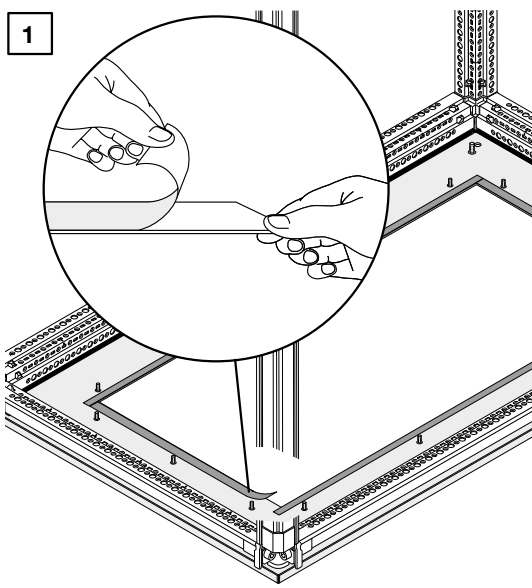

# System pro E power

Instruction handbook  
 Manuale istruzioni  
 Montageanleitung  
 Instructions de montage

Manuale de instrucciones  
 Руководство по сборке  
 Instrukcja montażowa

**Warning!** Installation by person with electrotechnical expertise only.  
**Lebensgefahr durch elektrischen Strom!**  
 Nur Elektrofachkräfte und elektrotechnisch unterwiesene Personen dürfen die im folgenden beschriebenen Arbeiten ausführen.

**A** PTBB.... IP65

4x TBCE 12x20 8mm

**B** PTBO.... IP65

4x TBCE 12x20 8mm

4x

**C** PTBT.... IP55

4x TBCE 12x20 8mm

**D** PFCF....

|     |       |         |
|-----|-------|---------|
| X x | M6x10 | Torx 30 |
| X x | M6    | 10      |

1 x

---

[www.ABB.com](http://www.ABB.com)

We reserve the right to change the contents of this document without prior notice, in the course of technical development of the product.