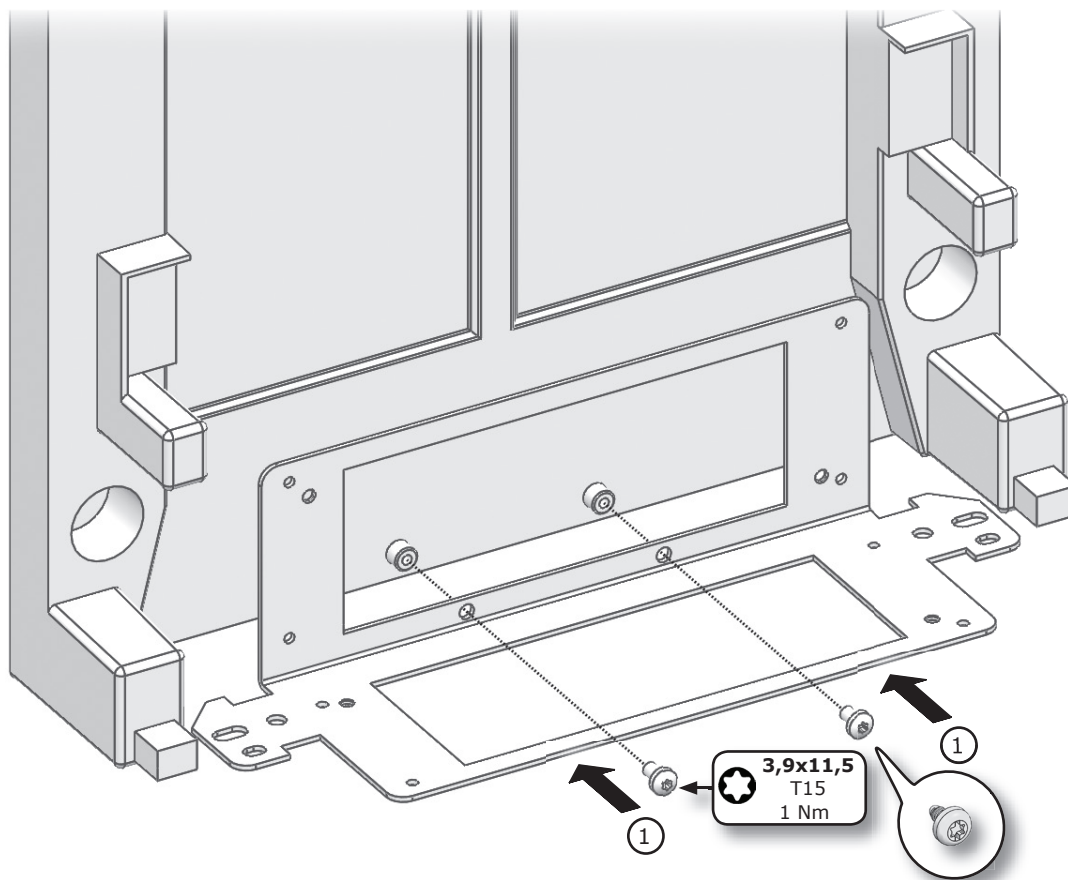

1

Mistral41