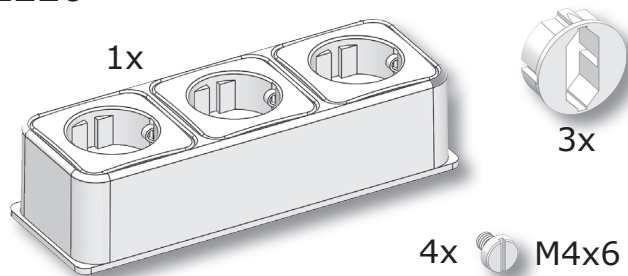

ZX28

ZE226

Geerdet
Earthed
Mise à la terre
Messa a terra
A tierra (clase 1)
Защитное заземление

ED-Rahmen
ED-Profil
Montants type ED
Profilo ED
Bastidor ED
ED-профиль

Schutzisoliert
Double Insulated
Classe 2
Doppio isolamento
Doble aislamiento
Двойная изоляция

Hinweis
Reference
Référence
Riferimento
Atención
Ссылка

Leitungseinführung
Cable entry
Passage de cable
Ingresso cavi
Entrada de cables
Кабельный ввод

Recycling
Recycling
Recyclage
Riciclabile
Reciclable
Переработка