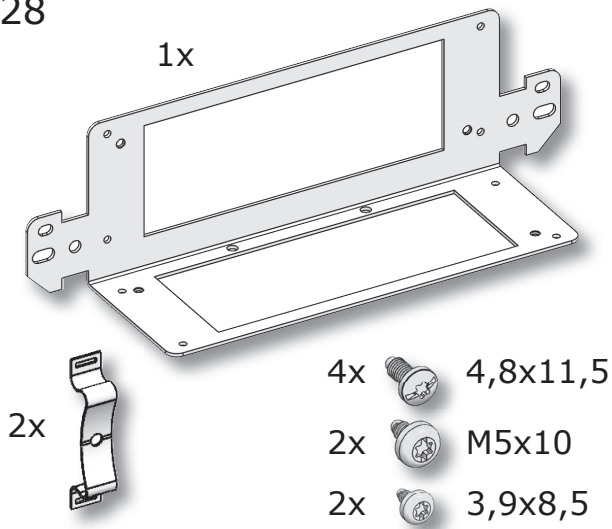

ZX28

ZE226

Geerdet
Earthed
Mise à la terre
Messa a terra
A tierra (clase 1)
Защитное заземление

ED-Rahmen
ED-Profil
Montants type ED
Profilo ED
Bastidor ED
ED-профиль

Schutzisoliert
Double Insulated
Classe 2
Doppio isolamento
Doble aislamiento
Двойная изоляция

Hinweis
Reference
Référence
Riferimento
Atención
Ссылка

Leitungseinführung
Cable entry
Passage de cable
Ingresso cavi
Entrada de cables
Кабельный ввод

Recycling
Recycling
Recyclage
Riciclabile
Reciclable
Переработка