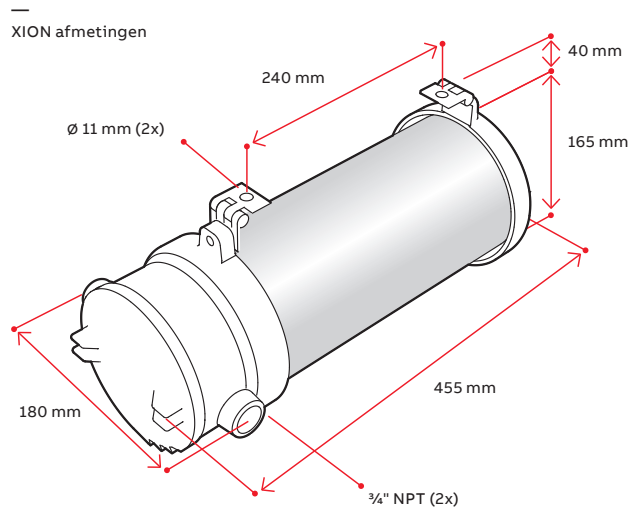

XION vluchtrouteverlichting en -aanduiding

- Leverbaar in centrale en decentrale uitvoering
- Voldoet aan de ATEX-standaarden voor gaszones 1 en 2 en stofzones 21 en 22
- Complete range voor vluchtrouteverlichting en -aanduiding
- Voorzien van corrosiebestendige coating
- De LED-technologie staat garant voor een lange levensduur en hoge energie-efficiëntie
- Eenvoudige installatie en onderhoud met de uitschuifbare module