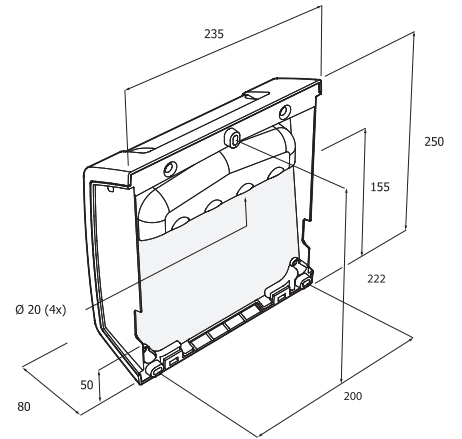

Lutia

Betrouwbaar & robuust

Lutia wandmodel

Hoogte (m)		
LTA-DLO - 1 LUX	Xa	Xb
2.5	4.3	9.6
3.0	4.8	11.0
3.5	5.2	12.0
4.0	5.6	12.8
5.0	5.8	15.2

Hoogte (m)		
LTA-CLO - 1 LUX	Xa	Xb
2.5	4.7	10.6
3.0	5.5	12.4
3.5	6.2	13.8
4.0	6.7	15.2
5.0	7.7	17.6

*Yc= 1 meter

Lutia

Installatie in beeld

Opbouw wand
Bekijk de video

Opbouw plafond
Bekijk de video

**Opbouw wand -
batterij vervangen**
Bekijk de video

Toelichting symbolen

Uitgevoerd met schemerschakelaar