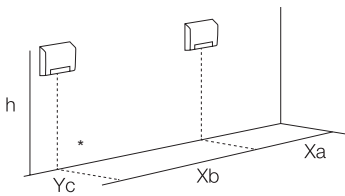

Opties: = /FLX = /CIS = /DALI

LTA-DLO - 1 LUX

Hoogte (m)				
2.0	4.0	8.8	1.2	3.6
2.5	4.6	10.3	1.2	3.5
3.0	5.3	11.7	1.1	3.4
3.5	5.8	13.0	1.2	3.3
4.0	6.1	14.5	1.2	3.2
4.5	6.5	15.5	1.2	3.3
5.0	6.4	16.3	1.2	3.3
5.5	6.4	17.3	1.1	3.4
6.0	6.4	17.8	1.0	3.4
6.5	6.1	18.2	0.9	3.4
7.0	5.5	18.1	0.8	3.3
7.5	3.4	18.2	0.6	3.2

LTA-CLO - 1 LUX

Hoogte (m)				
2.0	4.5	10.1	1.8	5.0
2.5	5.2	11.6	1.8	5.2
3.0	5.9	13.1	1.7	5.3
3.5	6.6	14.6	1.7	5.1
4.0	7.2	16.0	1.7	5.0
4.5	7.8	17.3	1.7	4.9
5.0	8.3	18.7	1.7	4.9
5.5	8.8	20.0	1.7	4.7
6.0	9.1	21.3	1.7	4.7
6.5	9.4	22.4	1.7	4.7
7.0	9.4	23.4	1.7	4.8
7.5	9.4	24.4	1.7	4.9
8.0	9.4	25.8	1.6	4.9
8.5	9.3	25.8	1.5	4.9

Lutia

Betrouwbaar & robuust

Lutia wandmodel

Hoogte (m)		
LTA-DLO - 1 LUX	Xa	Xb
2.5	4.3	9.6
3.0	4.8	11.0
3.5	5.2	12.0
4.0	5.6	12.8
5.0	5.8	15.2

Hoogte (m)		
LTA-CLO - 1 LUX	Xa	Xb
2.5	4.7	10.6
3.0	5.5	12.4
3.5	6.2	13.8
4.0	6.7	15.2
5.0	7.7	17.6

*Yc= 1 meter

Lutia

Installatie in beeld

Opbouw wand
Bekijk de video

Opbouw plafond
Bekijk de video

**Opbouw wand -
batterij vervangen**
Bekijk de video

Toelichting symbolen

Uitgevoerd met schemerschakelaar