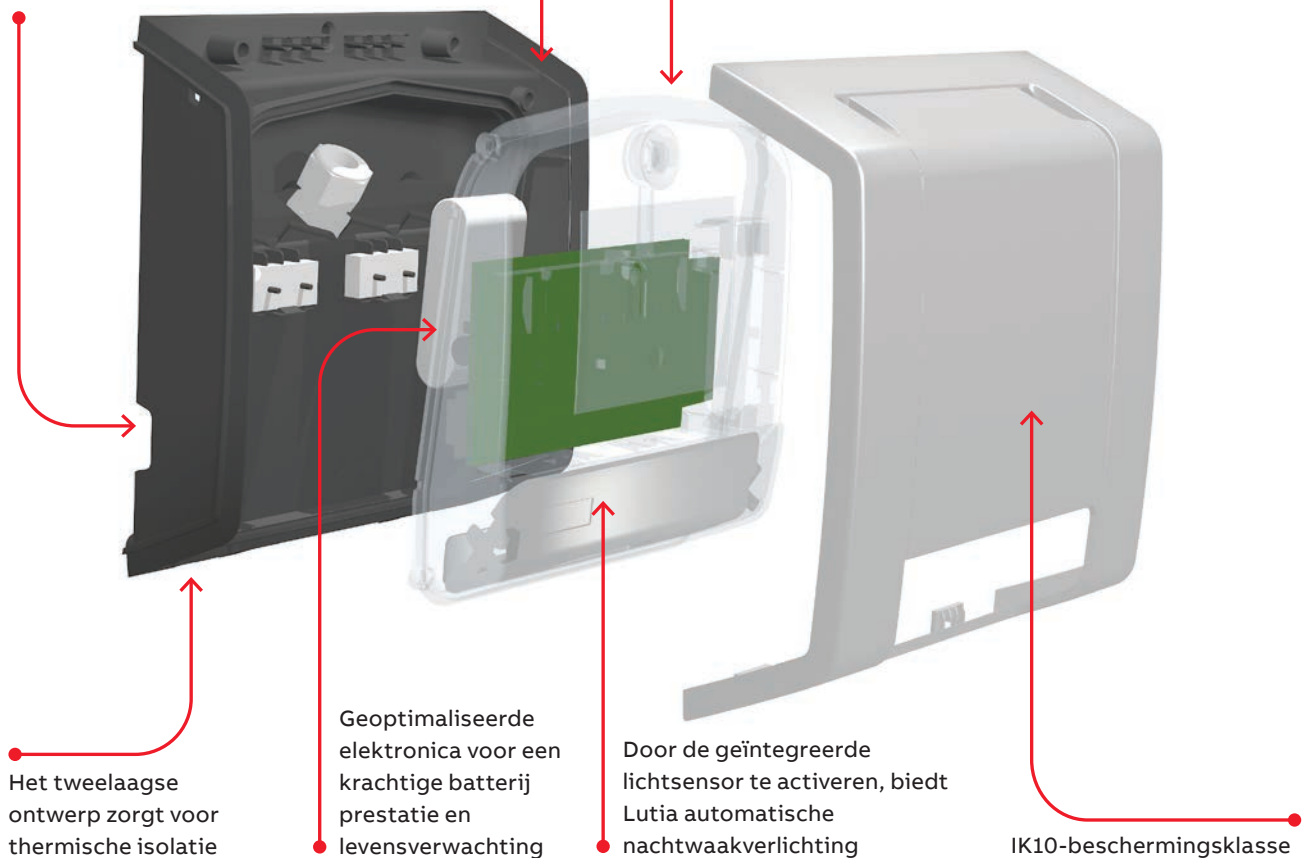

VanLien Lutia

Veelzijdige vluchtrouteverlichting om veiligheid
buiten te brengen

Lutia

Veelzijdige vluchtrouteverlichting om veiligheid buiten te brengen

Eenvoudig te installeren, sterk en aantrekkelijk. Met zijn onopvallende design en kleuren sluiten de Lutia-armaturen naadloos aan op de buitenkant van een gebouw. Behalve in nood ook toepasbaar als standaard verlichting, de geïntegreerde lichtsensor biedt de mogelijkheid tot nachtwoakverlichting. De slagvaste behuizing houdt water en stof buiten. Het beste van alles is dat het veelzijdige ontwerp geschikt is voor wanden én plafonds, zodat één product volstaat voor alle installatiebehoefte. **Lutia: de eenvoudige en betrouwbare manier om veiligheid buiten te brengen.**

01 Wandmodel

02 Plafondmodel

—
Eén armatuur voor zowel wand-
als plafondbmontage

Lutia

Uw voordelen nader belicht

Specifiek IP65-compartiment

Meerdere kabelingangen beschikbaar

Bestendig tegen extreme omgevingstemperaturen

Lutia Eenvoudig te installeren

First-fix en loop-in/loop-out-systeem minimaliseren de installatietijd

Lutia Geoptimaliseerde logistiek

Eén armatuur voor zowel wand- als plafondmontage

Lutia Betrouwbaar in extreme omstandigheden

Robuust ontwerp geschikt voor buitentoepassingen

Lutia

Betrouwbaar & robuust

Vluchtrouteverlichting - wand en plafond opbouw

- **Eenvoudig te installeren**
First-fix en loop-in/loop-out-systeem minimaliseren de installatietijd
- **Geoptimaliseerde logistiek**
Eén armatuur voor zowel wand- als plafondmontage
- **Betrouwbaar in extreme omstandigheden**
Robuust ontwerp geschikt voor buitentoepassingen (tot -20°C bij decentrale armaturen en -40°C bij centrale armaturen)