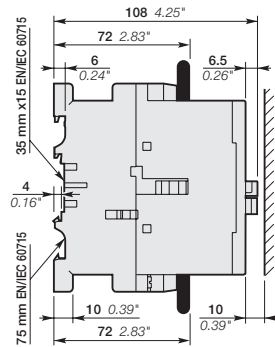

# Abmessungen

GA75, GAE75 Schütze 1-polig  
AC- oder DC-betätigt

Abmessungen in mm, Zoll

GA75-10-00

GA75-10-11

GA75

GAE75-10-00

GAE75-10-11