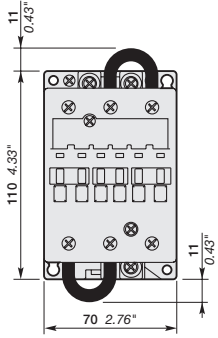

### GA75 Schütze – DC-betätigt

Standardgeräte ohne angebaute Hilfskontaktblöcke

GAE75-10-00

GAE75-10-11

GAE75-10-00

GAE75-10-11

# Abmessungen

GA75, GAE75 Schütze 1-polig  
AC- oder DC-betätigt

Abmessungen in mm, Zoll

GA75-10-00

GA75-10-11

GA75

GAE75-10-00

GAE75-10-11