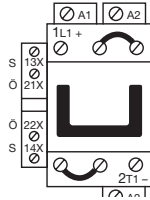

GA75-10-11