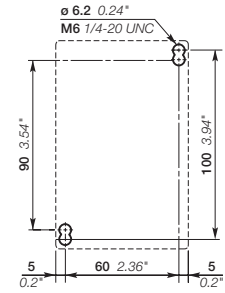

# Abmessungen

GA75, GAE75 Schütze 1-polig  
AC- oder DC-betätigt

Abmessungen in mm, Zoll

GA75-10-00

GA75-10-11

GA75

GAE75-10-00

GAE75-10-11