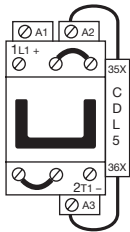

## Klemmenbelegung

GA75, GAE75 Schütze 1-polig  
AC- oder DC-betätigt

### GA75 Schütze – AC-betätigt

Standardgeräte ohne angebaute Hilfskontaktblöcke

GA75-10-00

GA75-10-11

GA75-10-00

GA75-10-11

### GA75 Schütze – DC-betätigt

Standardgeräte ohne angebaute Hilfskontaktblöcke

GAE75-10-00

GAE75-10-11

GAE75-10-00

GAE75-10-11

# Abmessungen

GA75, GAE75 Schütze 1-polig  
AC- oder DC-betätigt

Abmessungen in mm, Zoll

GA75-10-00

GA75-10-11

GA75

GAE75-10-00

GAE75-10-11