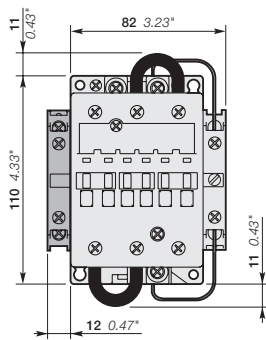

# Abmessungen

GA75, GAE75 Schütze 1-polig  
AC- oder DC-betätigt

Abmessungen in mm, Zoll

GA75-10-00

GA75-10-11

GA75

GAE75-10-00

GAE75-10-11