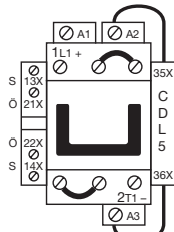

GAE75-10-11