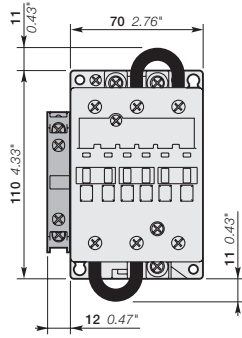

### GA75 Schütze – DC-betätigt

Standardgeräte ohne angebaute Hilfskontaktblöcke

GAE75-10-00

GAE75-10-11

GAE75-10-00

GAE75-10-11

# Abmessungen

GA75, GAE75 Schütze 1-polig  
AC- oder DC-betätigt

Abmessungen in mm, Zoll

GA75-10-00

GA75-10-11

GA75

GAE75-10-00

GAE75-10-11