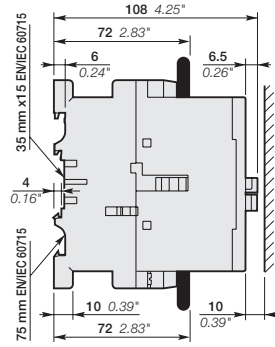

# Abmessungen

GA75, GAE75 Schütze 1-polig  
AC- oder DC-betätigt

Abmessungen in mm, Zoll

GA75-10-00

GA75-10-11

GA75

GAE75-10-00

GAE75-10-11