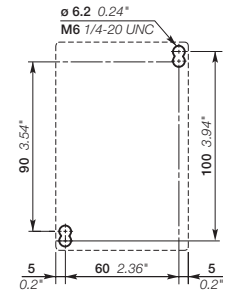

# Abmessungen

GA75, GAE75 Schütze 1-polig  
AC- oder DC-betätigt

Abmessungen in mm, Zoll

GA75-10-00

GA75-10-11

GA75

GAE75-10-00

GAE75-10-11