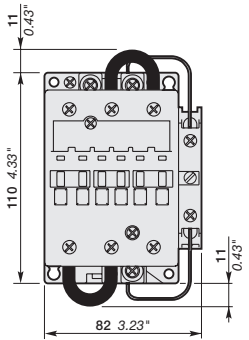

# Abmessungen

GA75, GAE75 Schütze 1-polig  
AC- oder DC-betätigt

Abmessungen in mm, Zoll

GA75-10-00

GA75-10-11

GA75

GAE75-10-00

GAE75-10-11