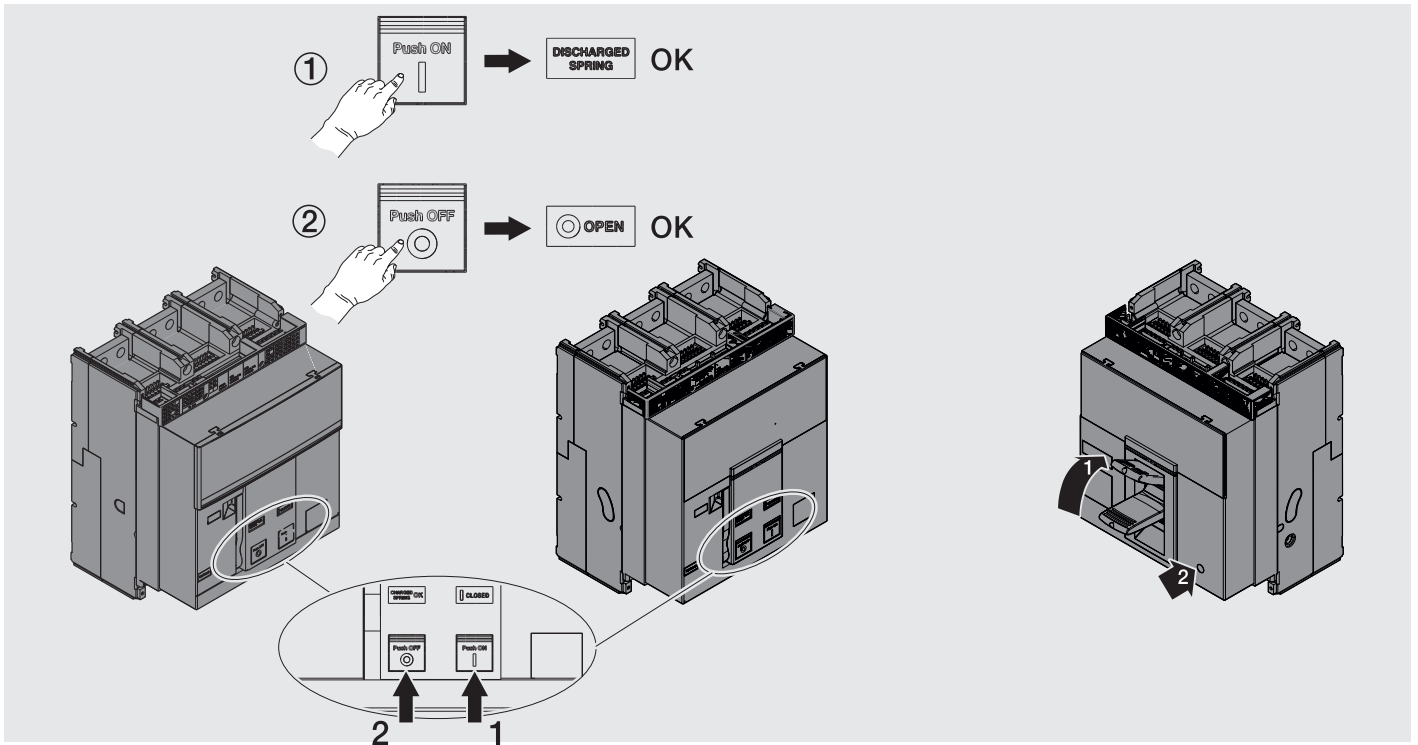

# SACE Emax 2 - Tmax XT

Fissaggio a pavimento - E1.2 - XT7M - XT7

Floor-mounted - E1.2 - XT7M - XT7

Bodenbefestigung - E1.2 - XT7M - XT7

Montage Sol - E1.2 - XT7M - XT7

Fijación De Piso - E1.2 - XT7M - XT7

底面安装 - E1.2 - XT7M - XT7

E1.2 - XT7M - XT7

3

4

5

6

7