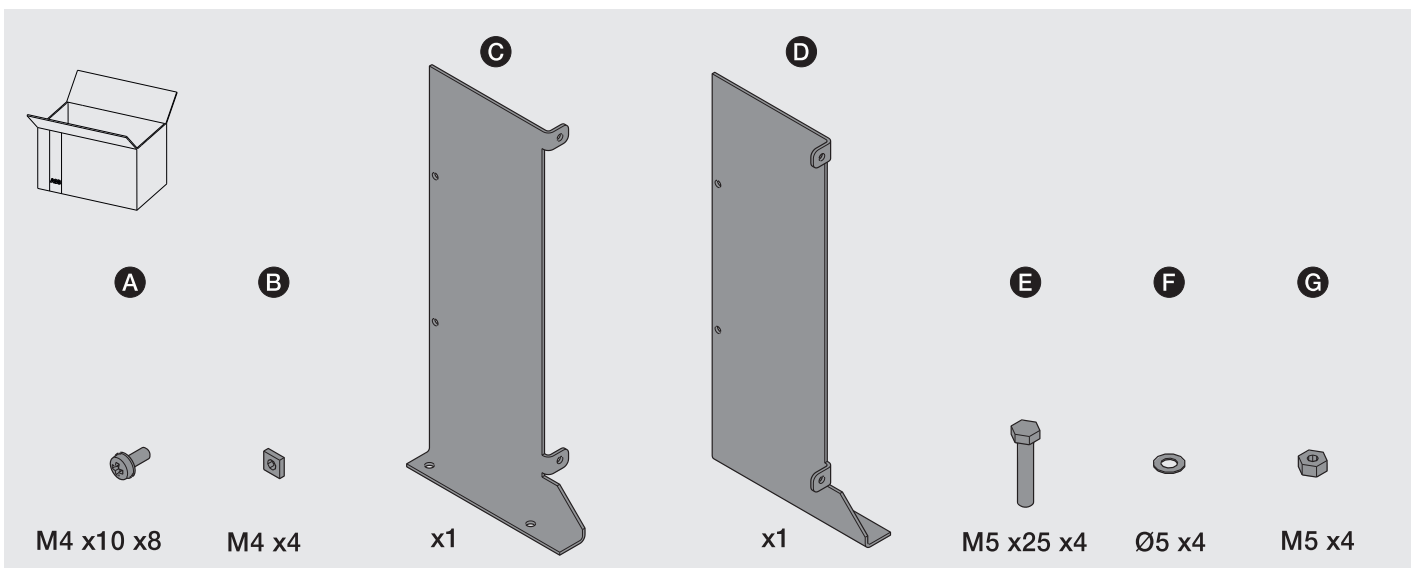

# SACE Emax 2 - Tmax XT

Fissaggio a pavimento - E1.2 - XT7M - XT7

Floor-mounted - E1.2 - XT7M - XT7

Bodenbefestigung - E1.2 - XT7M - XT7

Montage Sol - E1.2 - XT7M - XT7

Fijación De Piso - E1.2 - XT7M - XT7

底面安装 - E1.2 - XT7M - XT7

E1.2 - XT7M - XT7

3

4

5

6

7