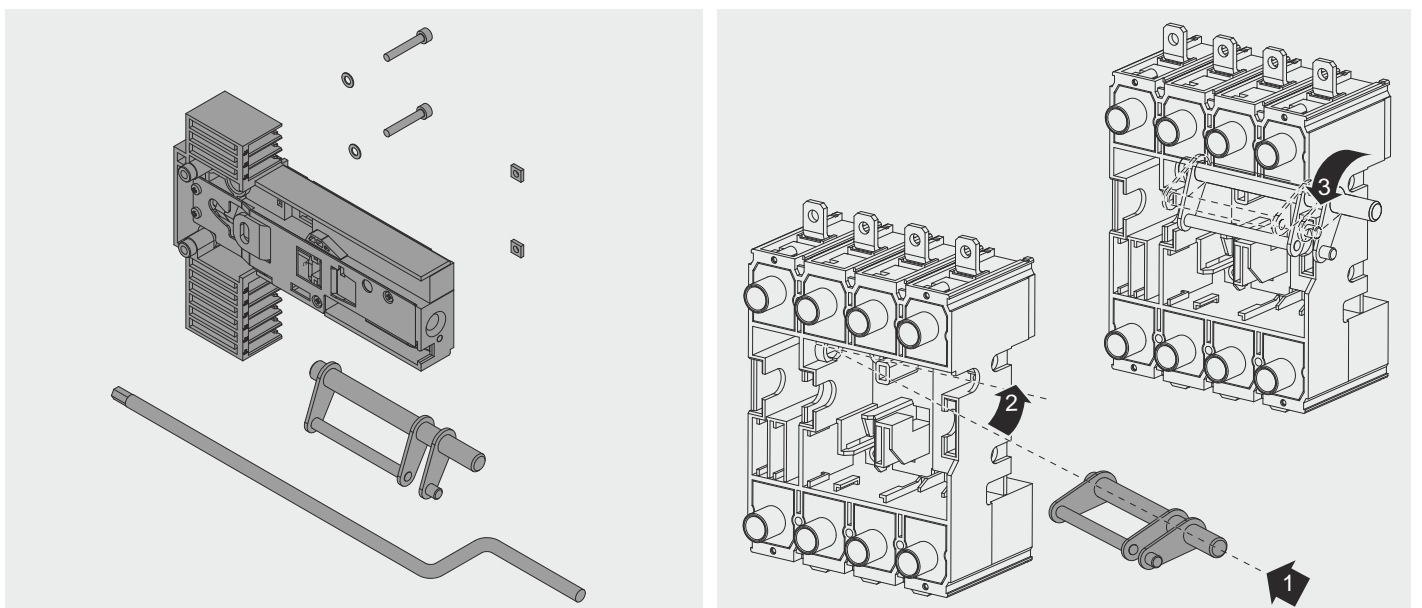

SACE Tmax XT

Kit di trasformazione da parte fissa di rimovibile a estraibile XT2-XT4

Conversion kit from fixed part of plug-in to withdrawable version XT2-XT4

Umbausatz für die Umwandlung des Unterteils des steckbaren Leistungsschalters in das Unterteil für den ausfahrbaren Leistungsschalter XT2-XT4

Kit de transformation de partie fixe de débrochable à débrochable sur chariot XT2-XT4

Kit de transformación de parte fija de enchufable a extraíble XT2-XT4

将插入式断路器固定部分改装为抽出式固定部分的转换套件 XT2-XT4

XT2-XT4/III-IV

A

B

C

D

Mounting at 70mm - 2.75": only for with extended front terminals

E

Mounting at 50mm - 1.97"mm: ,for all

F