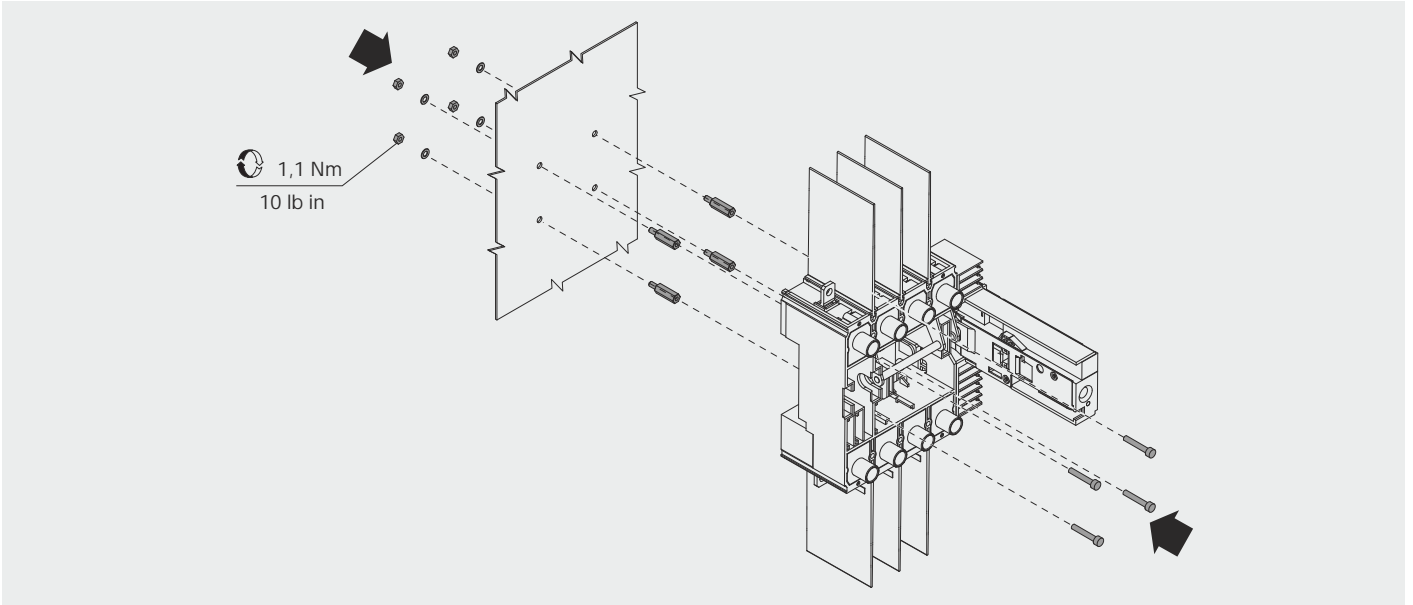

SACE Tmax XT

Kit di trasformazione da parte fissa di rimovibile a estraibile XT2-XT4

Conversion kit from fixed part of plug-in to withdrawable version XT2-XT4

Umbausatz für die Umwandlung des Unterteils des steckbaren Leistungsschalters in das Unterteil für den ausfahrbaren Leistungsschalter XT2-XT4

A

B

C

D

Mounting at 70mm - 2.75": only for with extended front terminals

E

Mounting at 50mm - 1.97"mm: ,for all

F