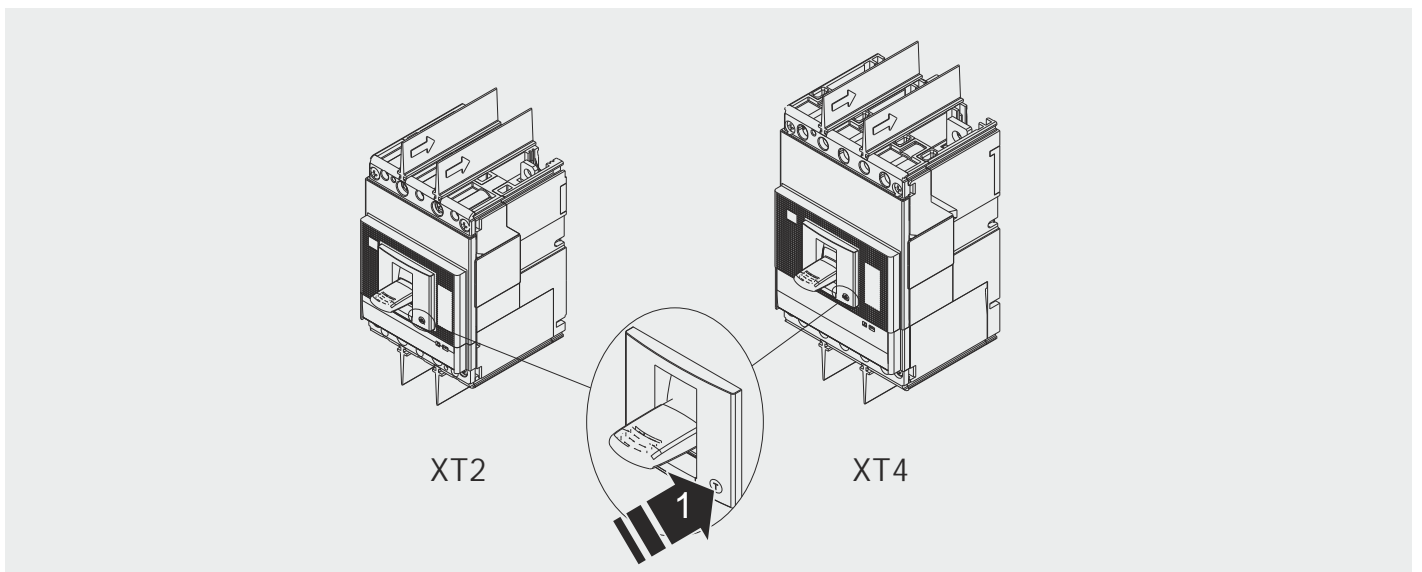

SACE Tmax XT

Kit di trasformazione da parte fissa di rimovibile a estraibile XT2-XT4

Conversion kit from fixed part of plug-in to withdrawable version XT2-XT4

Umbausatz für die Umwandlung des Unterteils des steckbaren Leistungsschalters in das Unterteil für den ausfahrbaren Leistungsschalter XT2-XT4

Kit de transformation de partie fixe de débrochable à débrochable sur chariot XT2-XT4

Kit de transformación de parte fija de enchufable a extraíble XT2-XT4

将插入式断路器固定部分改装为抽出式固定部分的转换套件 XT2-XT4

XT2-XT4/III-IV

A

B

C

D

Mounting at 70mm - 2.75": only for with extended front terminals

E

Mounting at 50mm - 1.97"mm: ,for all

F