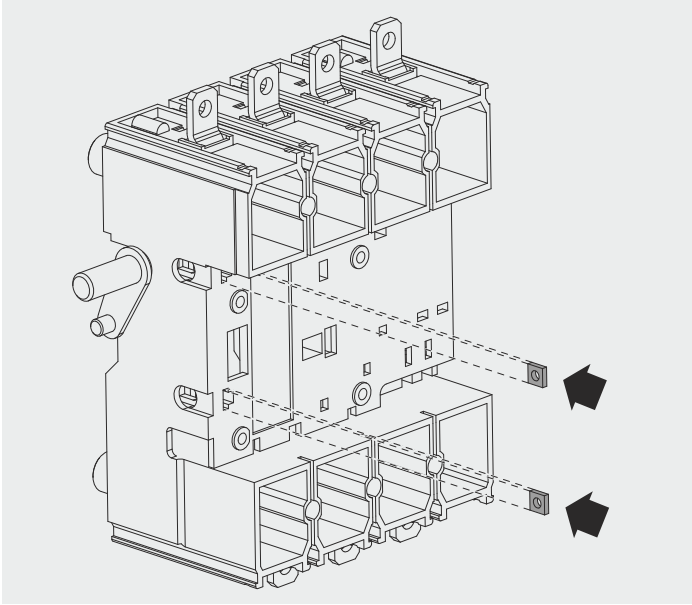

SACE Tmax XT

Kit di trasformazione da parte fissa di rimovibile a estraibile XT2-XT4

Conversion kit from fixed part of plug-in to withdrawable version XT2-XT4

Umbausatz für die Umwandlung des Unterteils des steckbaren Leistungsschalters in das Unterteil für den ausfahrbaren Leistungsschalter XT2-XT4

Kit de transformation de partie fixe de débrochable à débrochable sur chariot XT2-XT4

Kit de transformación de parte fija de enchufable a extraíble XT2-XT4

将插入式断路器固定部分改装为抽出式固定部分的转换套件 XT2-XT4

XT2-XT4/III-IV

A

B

C

D

Mounting at 70mm - 2.75": only for with extended front terminals

E

Mounting at 50mm - 1.97"mm: ,for all

F