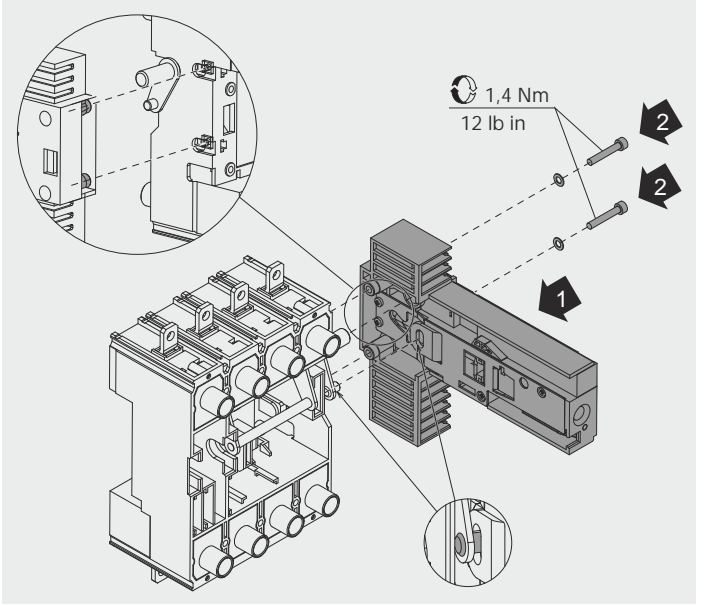

SACE Tmax XT

Kit di trasformazione da parte fissa di rimovibile a estraibile XT2-XT4

Conversion kit from fixed part of plug-in to withdrawable version XT2-XT4

Umbausatz für die Umwandlung des Unterteils des steckbaren Leistungsschalters in das Unterteil für den ausfahrbaren Leistungsschalter XT2-XT4

Kit de transformation de partie fixe de débrochable à débrochable sur chariot XT2-XT4

Kit de transformación de parte fija de enchufable a extraíble XT2-XT4

将插入式断路器固定部分改装为抽出式固定部分的转换套件 XT2-XT4

XT2-XT4/III-IV

A

B

C

D

Mounting at 70mm - 2.75": only for with extended front terminals

E

Mounting at 50mm - 1.97"mm: ,for all

F