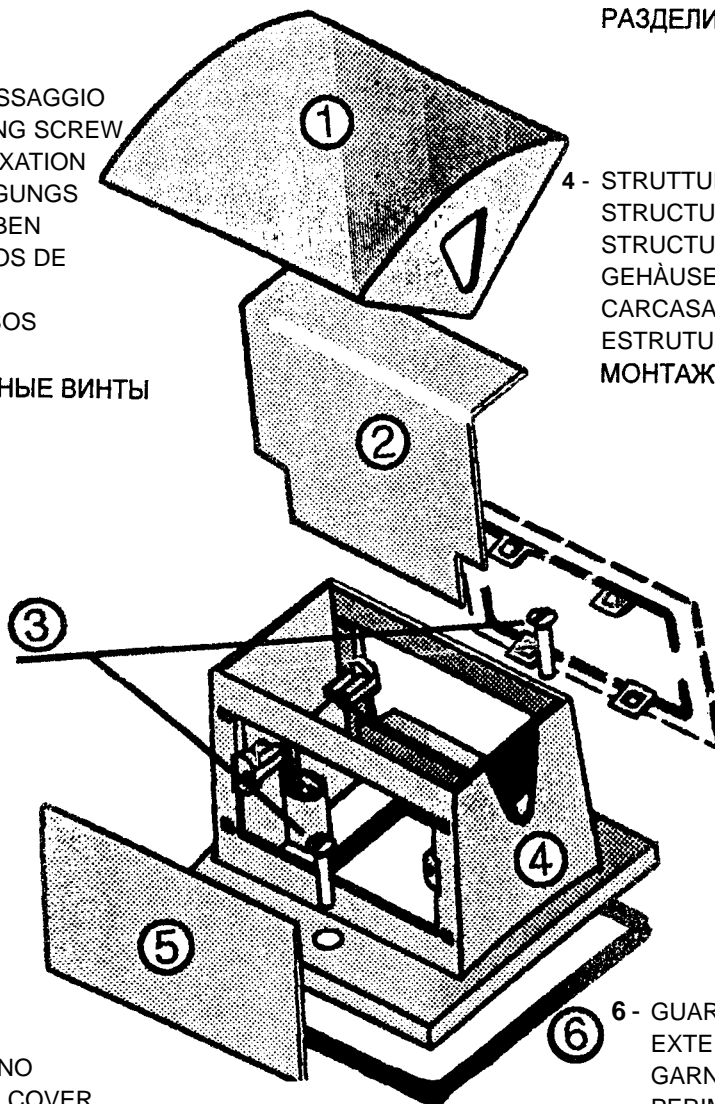

1 - COPERCHIO
COVER
COUVERCLE
DECKEL
TAPA
TAMPA
КРЫШКА

2 - SEPARATORE
SEPARATOR
SEPARATEUR
TRENNSTEG
SEPARADOR
SEPARADOR
РАЗДЕЛИТЕЛЬ

3 - VITI DI FISSAGGIO
FASTENING SCREW
VIS DE FIXATION
BEFESTIGUNGS
SCHRAUBEN
TORNILLOS DE
FIJACION
PARAFUSOS
FIXAÇÃO
КРЕПЕЖНЫЕ ВИНТЫ

4 - STRUTTURA
STRUCTURE
STRUCTURE
GEHÄUSE
CARCASA
ESTRUTURA
МОНТАЖНАЯ КОРОБКА

5 - COPRIVANO
SWITCH - COVER
PLAQUE DE COUVERTURE
GERÄTEABDECKUNG
TAPA LATERAL
TAMPA LATERAL
КРЫШКА ДЛЯ ВЫКЛЮЧАТЕЛЕЙ

6 - GUARNIZIONE
EXTERNAL GASKET
GARNITURE
PERIMETRALE
UNFANGSDICHTUNG
JUNTA
JUNTA
ВНЕШНЯЯ
ПРОКЛАДКА