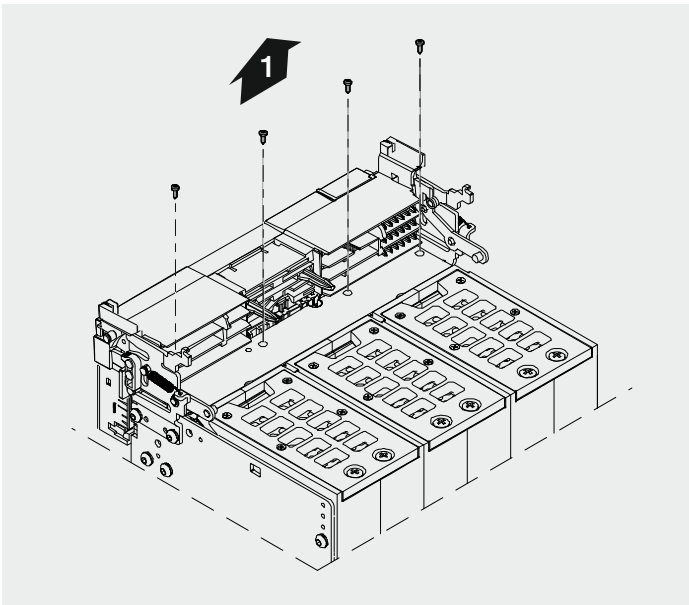

SACE Emax 2

Contatti Striscianti Parte Mobile E2.2-E4.2-E6.2
 Kit Gleitkontakte Fuer Bewegliches Teil Leitungsschalter E2.2-E4.2-E6.2
 Kit Sliding Contacts For MP E2.2-E4.2-E6.2
 Kit Frotteurs Partie Mobile E2.2-E4.2-E6.2
 Kit Contactos Deslizantes Para Parte Movil Interruptor E2.2-E4.2-E6.2

E2.2-E4.2-E6.2

1

2

3

4

5

8

9