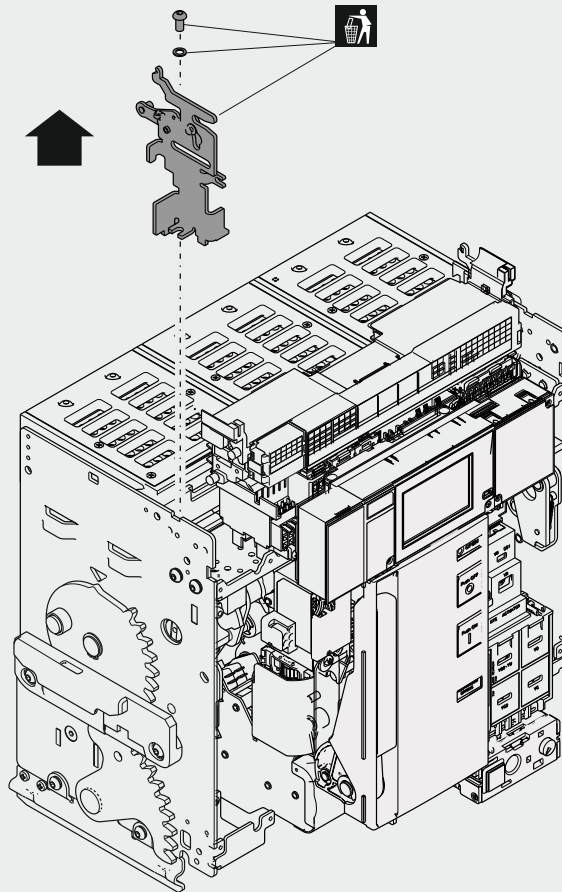

SACE Emax 2

Contatti Striscianti Parte Mobile E2.2-E4.2-E6.2
 Kit Gleitkontakte Fuer Bewegliches Teil Leitungsschalter E2.2-E4.2-E6.2
 Kit Sliding Contacts For MP E2.2-E4.2-E6.2
 Kit Frotteurs Partie Mobile E2.2-E4.2-E6.2
 Kit Contactos Deslizantes Para Parte Movil Interruptor E2.2-E4.2-E6.2

E2.2-E4.2-E6.2

1

2

3

4

5

8

9