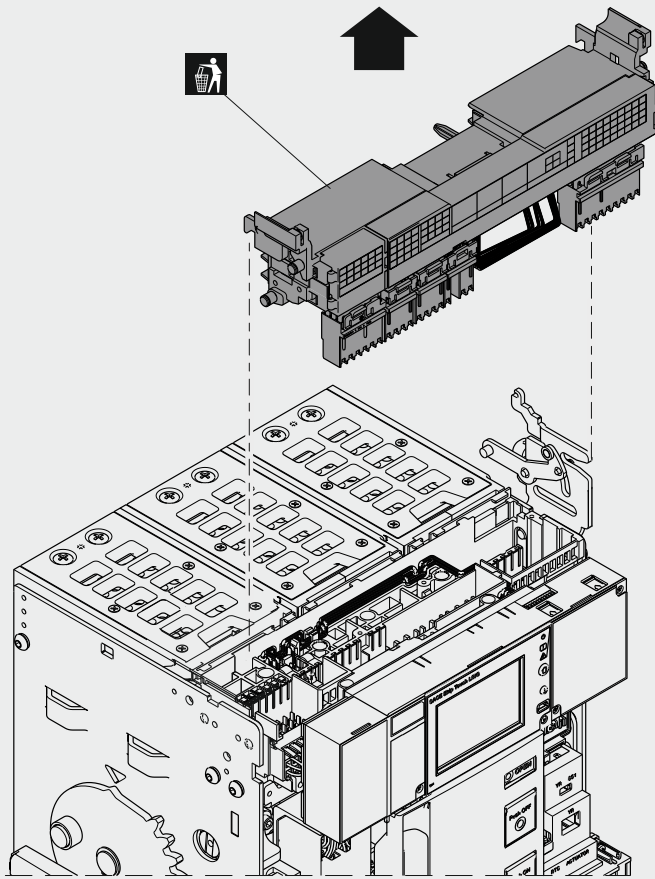

SACE Emax 2

Contatti Striscianti Parte Mobile E2.2-E4.2-E6.2
 Kit Gleitkontakte Fuer Bewegliches Teil Leitungsschalter E2.2-E4.2-E6.2
 Kit Sliding Contacts For MP E2.2-E4.2-E6.2
 Kit Frotteurs Partie Mobile E2.2-E4.2-E6.2
 Kit Contactos Deslizantes Para Parte Movil Interruptor E2.2-E4.2-E6.2

E2.2-E4.2-E6.2

1

2

3

4

5

8

9