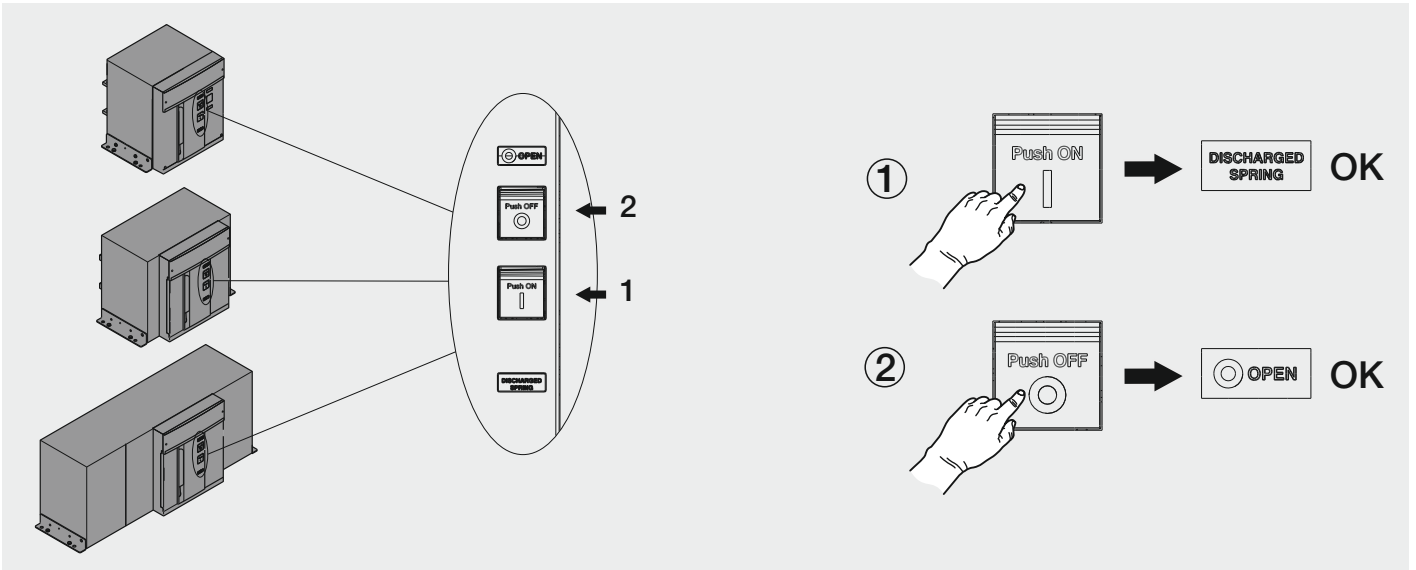

SACE Emax 2

Contatti Striscianti Parte Mobile E2.2-E4.2-E6.2
Kit Gleitkontakte Fuer Bewegliches Teil Leitungsschalter E2.2-E4.2-E6.2
Kit Sliding Contacts For MP E2.2-E4.2-E6.2
Kit Frotteurs Partie Mobile E2.2-E4.2-E6.2
Kit Contactos Deslizantes Para Parte Movil Interruptor E2.2-E4.2-E6.2

E2.2-E4.2-E6.2