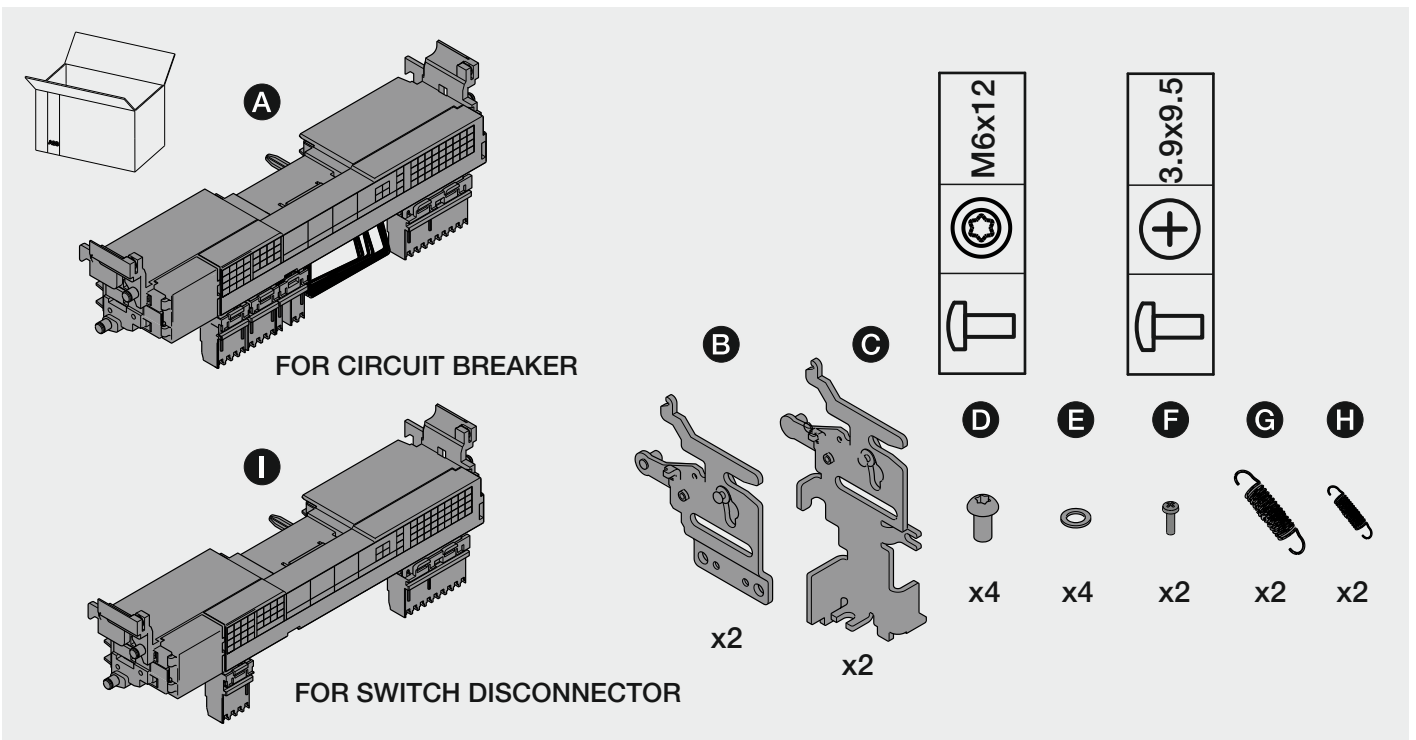

SACE Emax 2

Contatti Striscianti Parte Mobile E2.2-E4.2-E6.2
Kit Gleitkontakte Fuer Bewegliches Teil Leitungsschalter E2.2-E4.2-E6.2
Kit Sliding Contacts For MP E2.2-E4.2-E6.2
Kit Frotteurs Partie Mobile E2.2-E4.2-E6.2
Kit Contactos Deslizantes Para Parte Movil Interruptor E2.2-E4.2-E6.2

E2.2-E4.2-E6.2