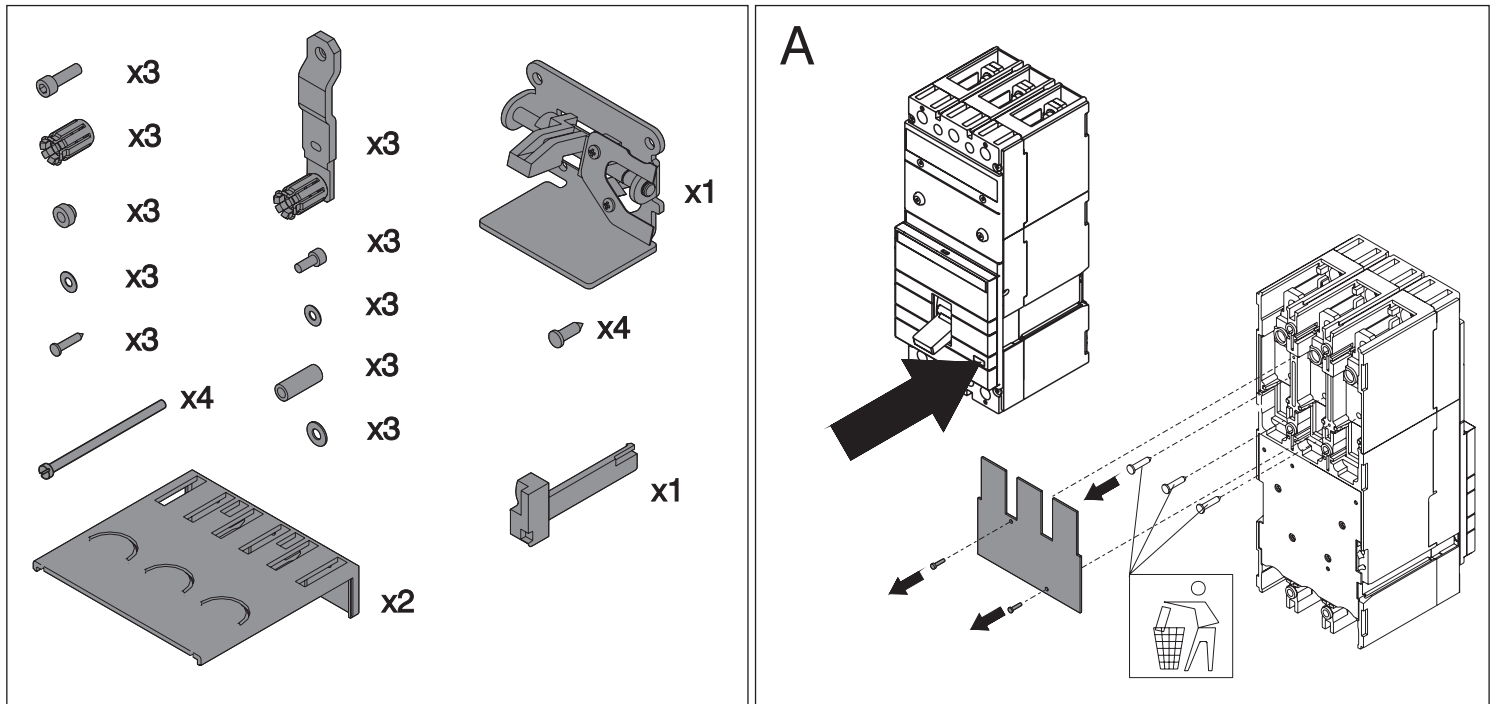

Trasformazione interruttore base in parte mobile per interruttore rimovibile S3X-S4X

Transformation of a basic circuit-breaker into a moving part for a plug-in circuit-breaker S3X-S4X

Umwandlung des grund-leistungsschalters in bewegliches teil für Steckbaren Leistungsschalter S3X-S4X

Transformation du disjoncteur de base en partie mobile pour disjoncteur debrochable S3X-S4X

Tranformación interruptor base en parte móvil para interruptor removable S3X-S4X

ABB S.p.A.
ABB SACE Division
 Via Baioni, 35
 24123 Bergamo Italy
 Tel.: +39 035 395.111 - Telefax: +39 035 395.306-433