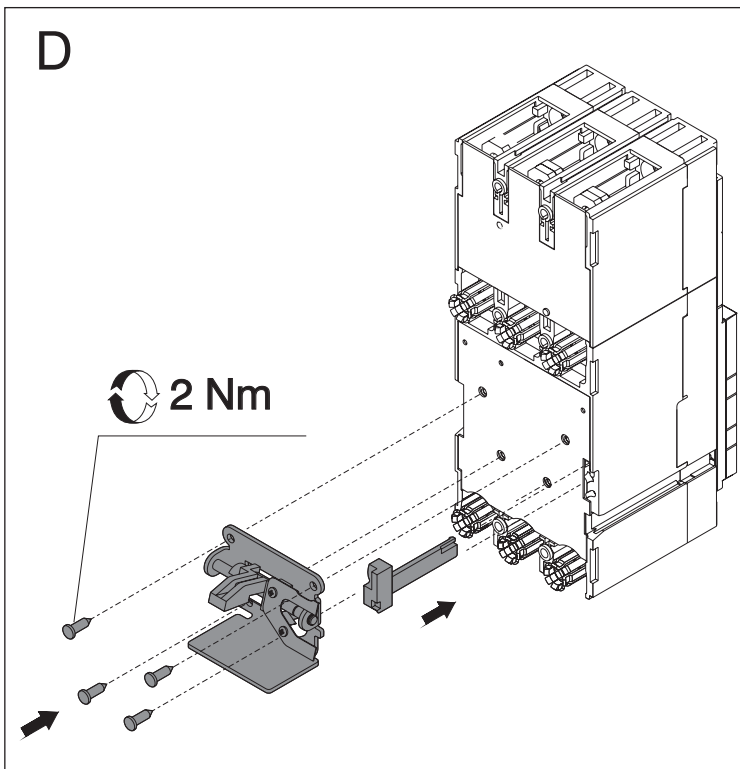

Trasformazione interruttore base in parte mobile per interruttore rimovibile S3X-S4X

Transformation of a basic circuit-breaker into a moving part for a plug-in circuit-breaker S3X-S4X

Umwandlung des grund-leistungsschalters in bewegliches teil für Steckbaren Leistungsschalter S3X-S4X

Transformation du disjoncteur de base en partie mobile pour disjoncteur debrochable S3X-S4X

Tranformación interruptor base en parte móvil para interruptor removable S3X-S4X

ABB S.p.A.
ABB SACE Division
 Via Baioni, 35
 24123 Bergamo Italy
 Tel.: +39 035 395.111 - Telefax: +39 035 395.306-433