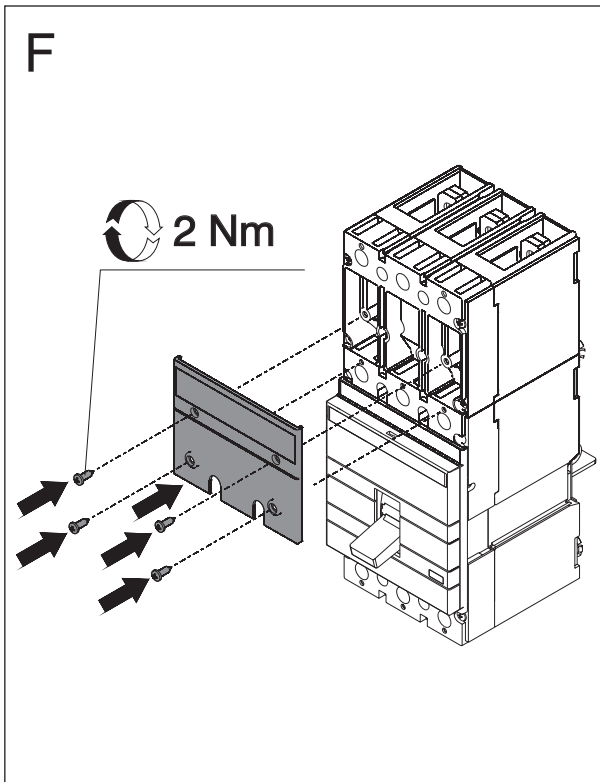

Trasformazione interruttore base in parte mobile per interruttore rimovibile S3X-S4X

Transformation of a basic circuit-breaker into a moving part for a plug-in circuit-breaker S3X-S4X

Umwandlung des grund-leistungsschalters in bewegliches teil für Steckbaren Leistungsschalter S3X-S4X

Transformation du disjoncteur de base en partie mobile pour disjoncteur debrochable S3X-S4X

Tranformación interruptor base en parte móvil para interruptor removable S3X-S4X

ABB S.p.A.
ABB SACE Division
 Via Baioni, 35
 24123 Bergamo Italy
 Tel.: +39 035 395.111 - Telefax: +39 035 395.306-433