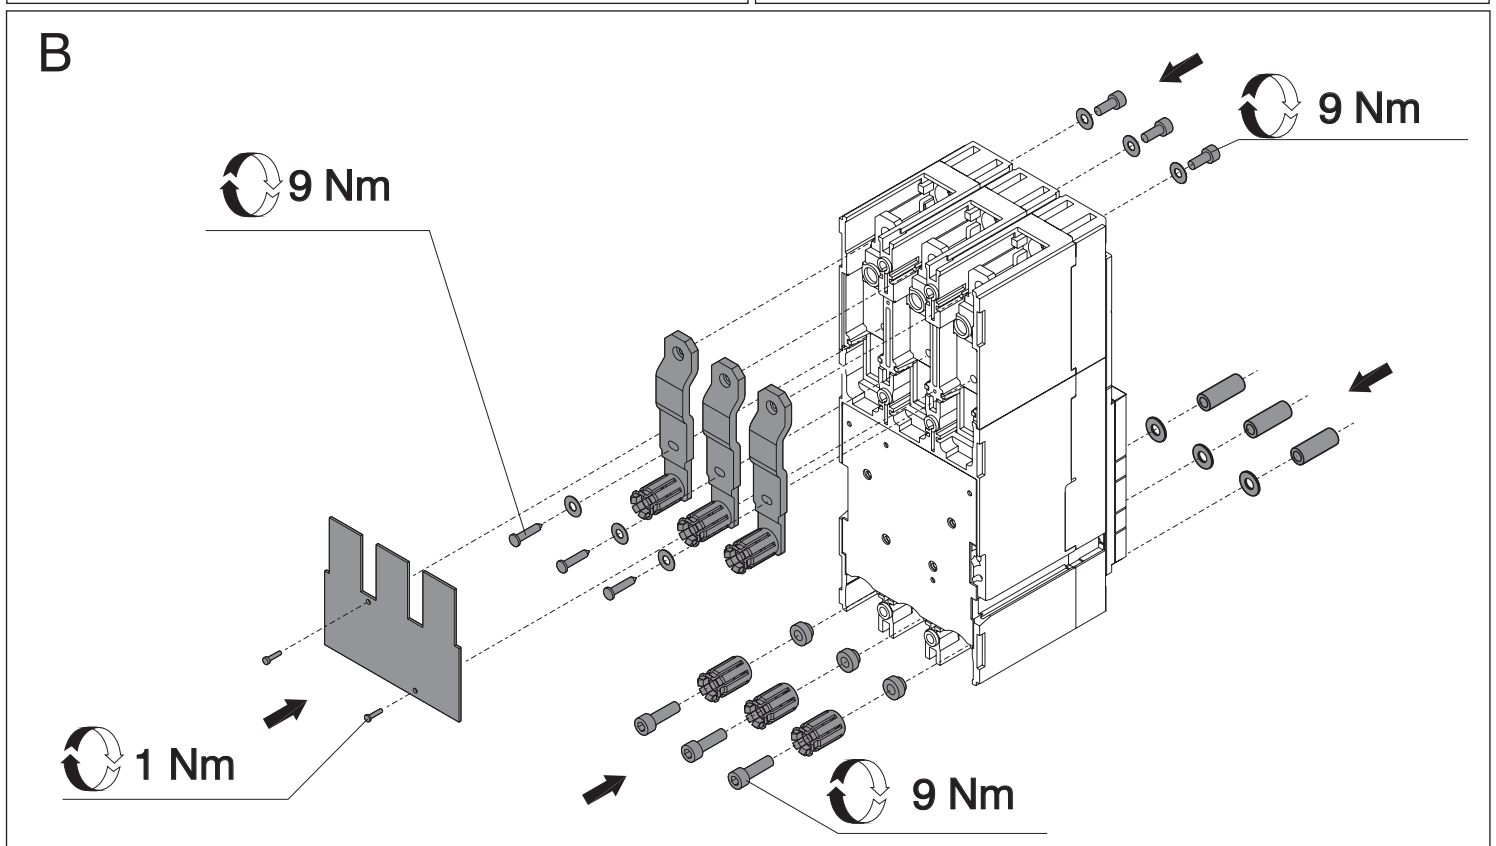

Trasformazione interruttore base in parte mobile per interruttore rimovibile S3X-S4X

Transformation of a basic circuit-breaker into a moving part for a plug-in circuit-breaker S3X-S4X

Umwandlung des grund-leistungsschalters in bewegliches teil für Steckbaren Leistungsschalter S3X-S4X

Transformation du disjoncteur de base en partie mobile pour disjoncteur debrochable S3X-S4X

Tranformación interruptor base en parte móvil para interruptor removable S3X-S4X

ABB S.p.A.
ABB SACE Division
 Via Baioni, 35
 24123 Bergamo Italy
 Tel.: +39 035 395.111 - Telefax: +39 035 395.306-433