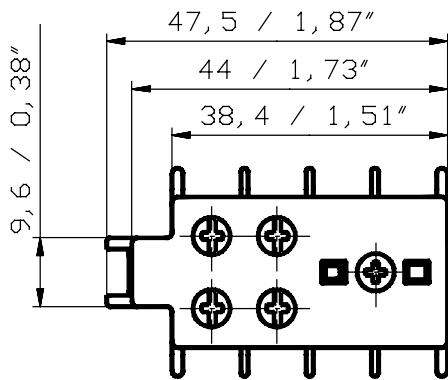

1		2		3		4		
Einheit	ZC	Pos.-Nr.	Text	Ident-Nummer	EC	Aend.		III
						I	II	
			Maßbild CAF6	GJL 120 0446 F...				

Für dieses Dokument und den darin dargestellten Gegenstand behalten wir uns alle Rechte vor. Vervielfältigung, Bekanntmachung an Dritte oder Verwertung seines Inhaltes sind ohne unsere ausdrückliche Zustimmung verboten. We reserve all rights in this document and in the information contained therein. Reproduction, use or disclosure to third parties without express authority is strictly forbidden. © Copyright 2011 ABB

Aend.	q	20000702085	Entst. aus:	Ausgest.: 05. 05. 11 CoRa	Maßstab	Sep. SL gleicher Nr. <input type="checkbox"/>	Sep. SL anderer Nr. <input type="checkbox"/>			
			Ersatz fuer:	Geprüft: 06. 05. 11 StFe	1: 1	Ohne sep. Stckl. <input checked="" type="checkbox"/>	Uebern. Stelle:			
			Ers. durch:	Normgepr.:		Dok.-Art	Format	Sprache	Bl. Nr.	Anz. Bl.
			Zust. Stelle: STD/CLD	Freigegeben: 06. 05. 11 GuNi		A 4	D	1	1	

ABB Titel: Maßbild CAF6 (mm/Inch) GJL 120 0446

F 1