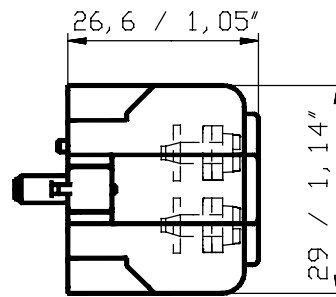

1		2		3		4		
Einheit	ZC	Pos.-Nr.	Text	Ident-Nummer	EC	Aend.		III
						I	II	
			Maßbild CAF6	GJL 120 0446 F...				

Für dieses Dokument und den darin dargestellten Gegenstand behalten wir uns alle Rechte vor. Vervielfältigung, Bekanntmachung an Dritte oder Verwertung seines Inhaltes sind ohne unsere ausdrückliche Zustimmung verboten. We reserve all rights in this document and in the information contained therein. Reproduction, use or disclosure to third parties without express authority is strictly forbidden. © Copyright 2011 ABB

Aend.	q	20000702085	Entst. aus:	Ausgest.: 05. 05. 11 CoRa	Maßstab	Sep. SL gleicher Nr. <input type="checkbox"/>	Sep. SL anderer Nr. <input type="checkbox"/>			
			Ersatz fuer:	Geprüft: 06. 05. 11 StFe	1: 1	Ohne sep. Stckl. <input checked="" type="checkbox"/>	Uebern. Stelle:			
			Ers. durch:	Normgepr.:		Dok.-Art	Format	Sprache	Bl. Nr.	Anz. Bl.
			Zust. Stelle: STD/CLD	Freigegeben: 06. 05. 11 GuNi		A 4	D	1	1	

ABB Titel: Maßbild CAF6 (mm/Inch) GJL 120 0446

F 1