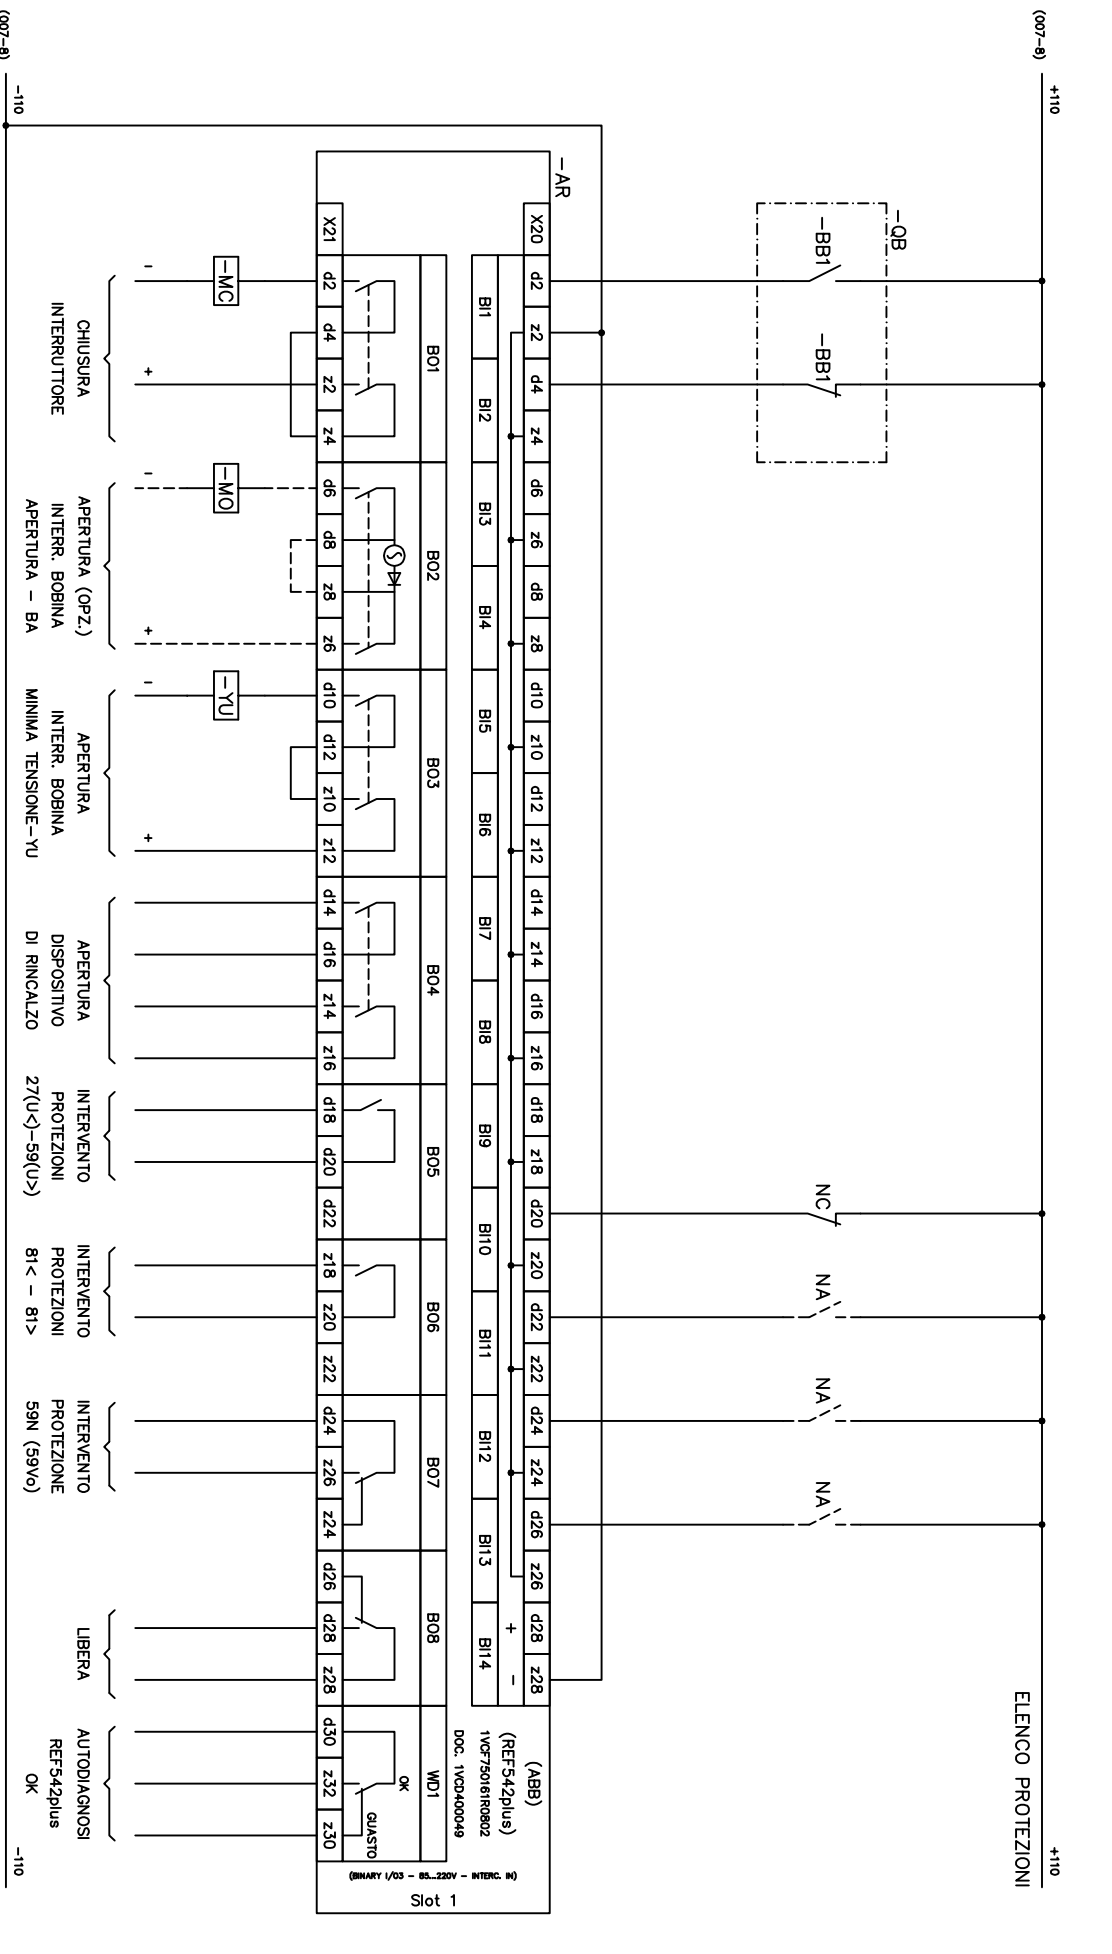

INTERRUTTORE		-AR (REF542plus) INGRESSI BINARI (X20) / USCITE BINARIE (X21)							
CHIUSO	APERTO	CONSENSO		APERTURA		CHIUSURA		ABILITAZIONE	
		DA REMOTO		DA REMOTO		2° SOGLIA			

Origine		Approvato		Titolo		Designazione posizione	
Scala		Disegnato		Nome progetto		Posizione	
1		3		4		5	
2		4		5		6	
3		5		6		7	
4		6		7		8	
5		7		8		A3	
6		8		A3			
7		A3					
8		A3					
A3							