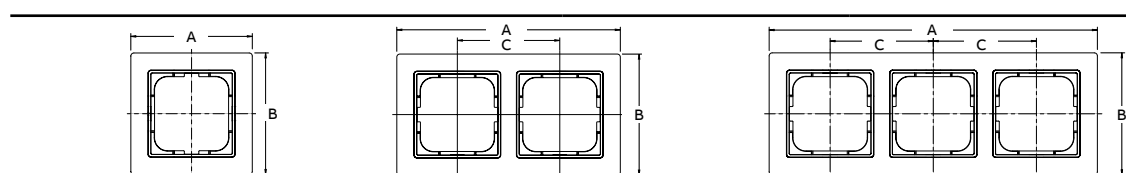

— 11 Λευκό πλαίσιο μίας θέσης

— 12 Λευκό πλαίσιο δύο θέσεων

— 13 Λευκό πλαίσιο τριών θέσεων

— 14 Λευκό πλαίσιο τεσσάρων θέσεων

— 15 Λευκό πλαίσιο πέντε θέσεων

Λειτουργίες

- Ιδανικοί για ανακαίνιση, λόγω του μικρού βάθους εγκατάστασης.

Πλαίσια

Διαστάσεις πλαισίων σε mm

Πλαίσια	A	B
Πλαστικά: Λευκό, Ιβουάρ, Κρεμ, Γκρι, Μόκα και Κεραμιδί		
Πλαίσιο μίας θέσης	85	85
Πλαίσιο δύο θέσεων	156	85
Πλαίσιο τριών θέσεων	227	85
Πλαίσιο τεσσάρων θέσεων	298	85
Πλαίσιο πέντε θέσεων	369	85