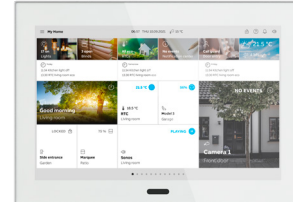

9/2022

ABB SmartTouch 10"

Tyylikäs ohjauspaneeli älykoteihin ja -rakennuksiin

10" kosketusnäyttö nykyaikaisella käyttöliittymällä asuin- ja liikerakennuksiin. ABB SmartTouch 10" yhdistää ABB-free@home tai ABB i-bus KNX -järjestelmän ja ABB-Welcome-ovipuhelinjärjestelmän toiminnot yhteen laitteeseen.

Toiminnot ABB-Welcome ovipuhelin

- Videosisäyksikkö
- Näyttö toimii IP-yhdyskäytävänä WIFI-yhteyden kautta, joka mahdollistaa ovipuhelimen etäkäytön ABB-pilvipalvelun avulla

Toiminnot ABB-free@home

- Free@home TP yhteydellä enintään 18 ohjaustoimintoa
- WIFI yhteydellä free@home System Access Point:iin mahdollistaa samat toiminnot näytöllä kuin free@home sovelluksessa

Keskeisimmät ominaisuudet

- Suora väyläliityntä ABB i-bus KNX, ABB-free@home- ja ABB-Welcome-järjestelmille
- Ohjauspaneeli toimii Welcome IP-yhdyskäytävänä WIFI-yhteyden kautta joka mahdollistaa ovipuhelimen etäkäytön ABB-pilvipalvelun avulla
- IP-kameran näyttö
- Näytönsäästäjänä voi käyttää myös verkosta saatavia säätietoja
- Läheisyysanturi ja valoisuusanturi
- Binääritulo ja lämpötilatulo