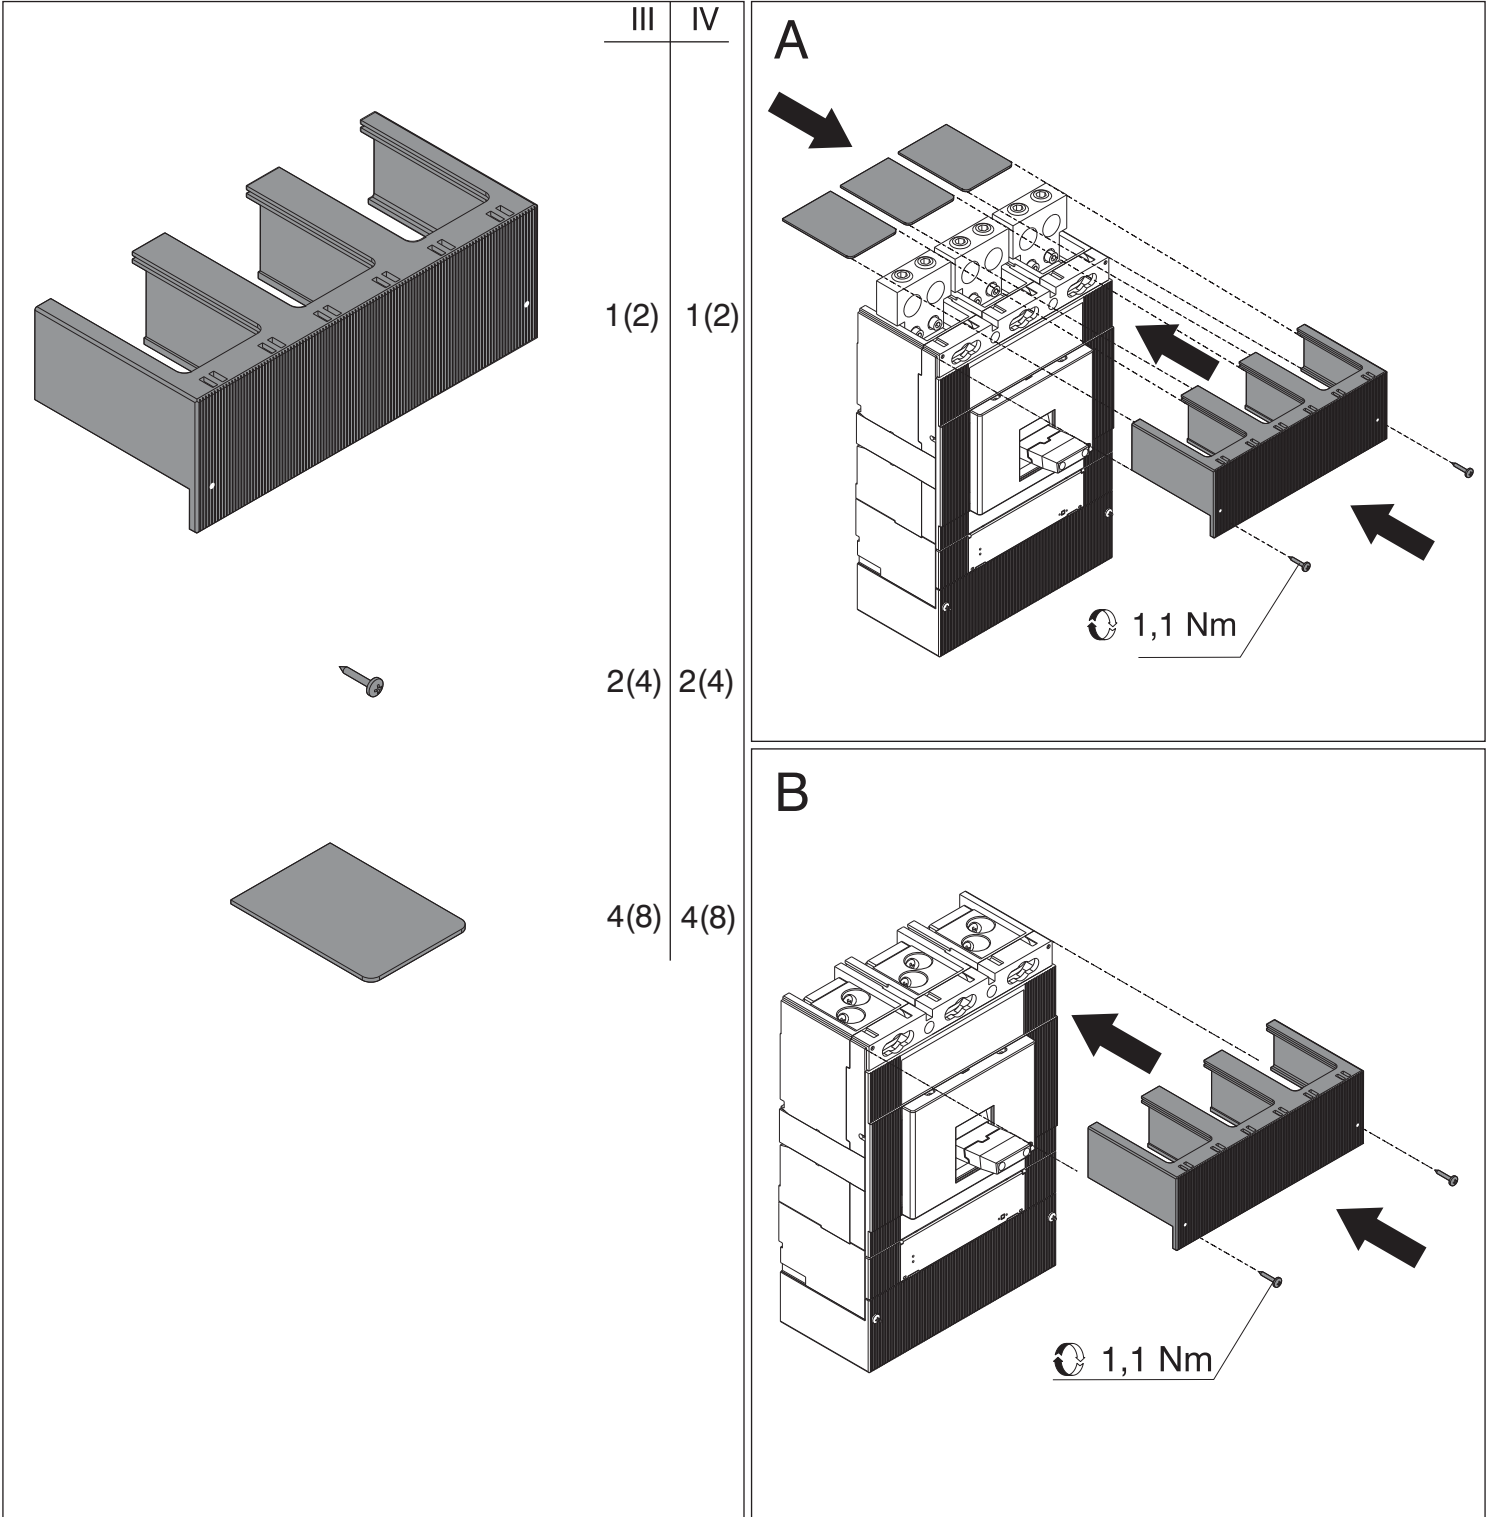

Tmax

DOC. N.° 1SDH000479R0643 - L9924

Copriterminali alti per interruttore S6-T6 fisso

Top terminal covers for fixed S6-T6 circuit breaker

Hohe Klemmenabdeckung für Leistungsschalter S6-T6 Version Festeinbau

Cache-bornes hauts pour disjoncteur S6-T6 fixe

Cubreterminales altos para interruptor S6-T6 fijo

高端子盖板 S6-T6

<http://www.abb.com>