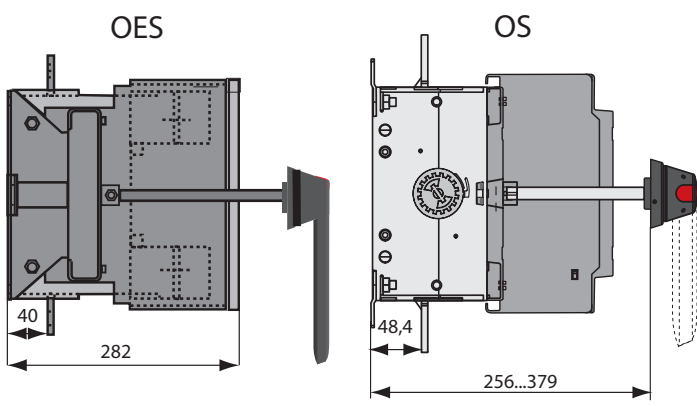

Type	Poles	Dimensions		Drilling	
		A	B	A1	B1
OS 600J04/800L04	4	431	306	384	232
OES 600J4/800L4	4	466	282	398	190

S04012