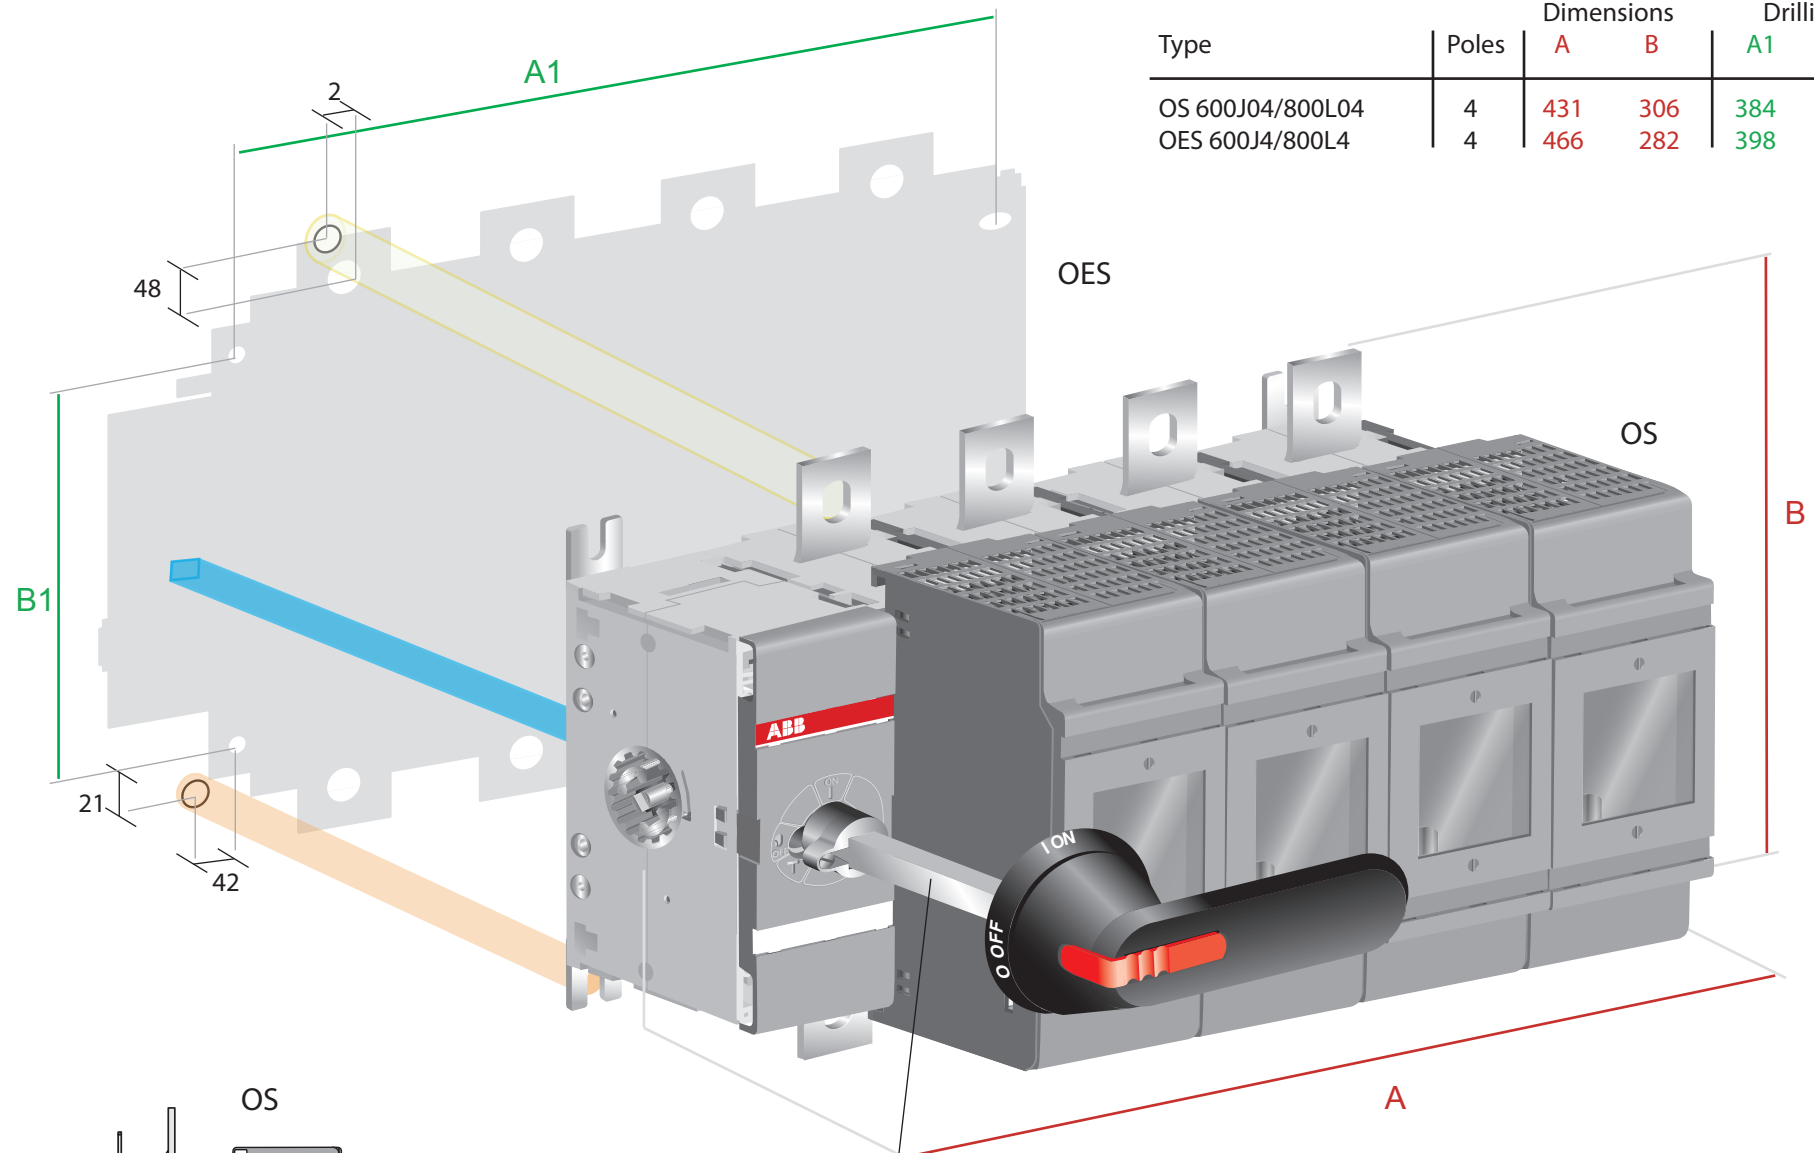

Type	Poles	Dimensions		Drilling	
		A	B	A1	B1
OS 600J04/800L04	4	431	306	384	232
OES 600J4/800L4	4	466	282	398	190

S04012